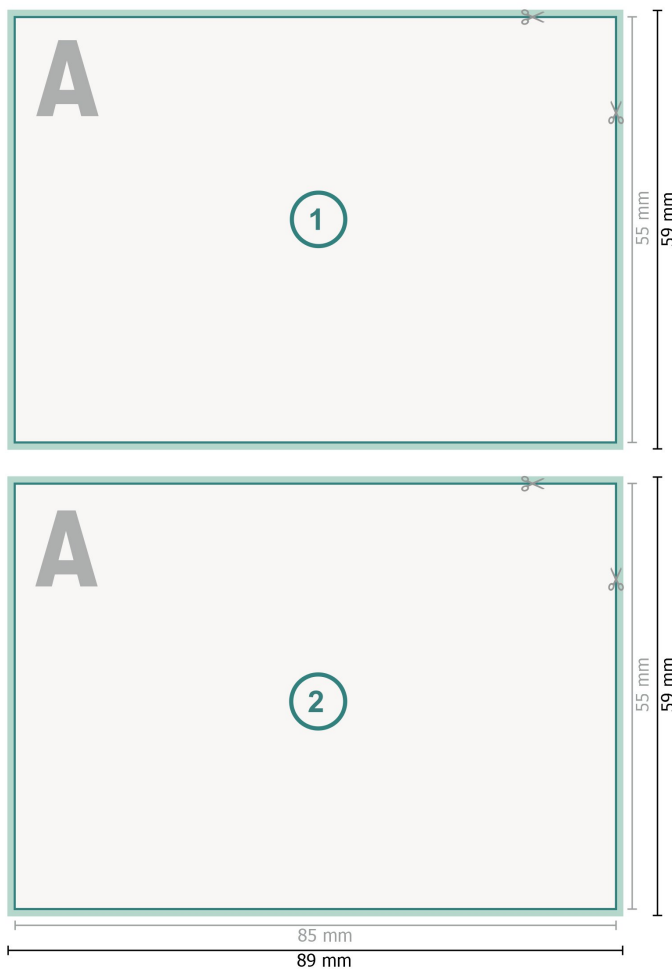

Einladungskarten Querformat, 8,5 x 5,5 cm

Zeichenerklärung

-  Beschnitt
-  Leserichtung
-  Endformat
-  Datenformat
-  Hier wird geschnitten/gestanzt

Bitte beachten Sie:

Beschnittzugabe und Sicherheitsabstand wie angegeben anlegen.

Hintergrundfarben, Bilder oder Grafiken bis an den Rand des Datenformates anlegen.

Bei der Produktion können durch das Schneiden, Stanzen und Falzen Toleranzen auftreten.

Druckdatenhinweise finden Sie unter dem Menüpunkt *Druckdaten* auf www.onlineprinters.lu