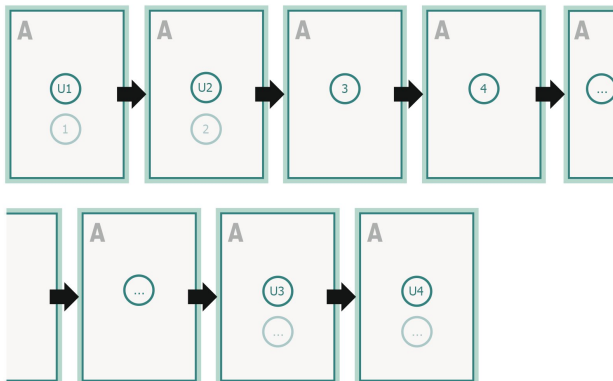

Broschüren Klebefalz, A6-Quadrat

Umschlag
Innenteil

Seitenreihenfolge

Seiten unbedingt fortlaufend und einzeln anlegen.

fertiges Produkt

Bitte beachten Sie unsere Druckdatenhinweise!

Datenformat (inkl. 2 mm Beschnitt):
10,9 x 10,9 cm

Beschnitt:
2 mm

Endformat:
10,5 x 10,5 cm

Sicherheitsabstand:
5 mm
Abstand der Texte/Informationen zum Rand des Endformats, dies verhindert unerwünschten Anschnitt.

Zeichenerklärung

- Beschnitt
- Leserichtung
- Endformat
- Datenformat
- Hier wird geschnitten/gestanzt

Bitte beachten Sie:

Beschnittzugabe und Sicherheitsabstand wie angegeben anlegen.

Hintergrundfarben, Bilder oder Grafiken bis an den Rand des Datenformates anlegen.

Bei der Produktion können durch das Schneiden, Stanzen und Falzen Toleranzen auftreten.