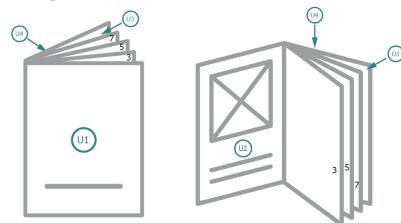

Broschüren Klebefalz, A6-Quadrat

Umschlag
Innenteil

Seitenreihenfolge

Seiten unbedingt fortlaufend und einzeln anlegen.

fertiges Produkt

Bitte beachten Sie unsere Druckdatenhinweise!

Datenformat (inkl. 2 mm Beschnitt):
10,9 x 10,9 cm

Beschnitt:
2 mm

Endformat:
10,5 x 10,5 cm

Sicherheitsabstand:
5 mm
Abstand der Texte/Informationen zum Rand des Endformats, dies verhindert unerwünschten Anschnitt.

Zeichenerklärung

- Beschnitt
- Leserichtung
- Endformat
- Datenformat
- Hier wird geschnitten/gestanzt

Bitte beachten Sie:

Beschnittzugabe und Sicherheitsabstand wie angegeben anlegen.

Hintergrundfarben, Bilder oder Grafiken bis an den Rand des Datenformates anlegen.

Bei der Produktion können durch das Schneiden, Stanzen und Falzen Toleranzen auftreten.