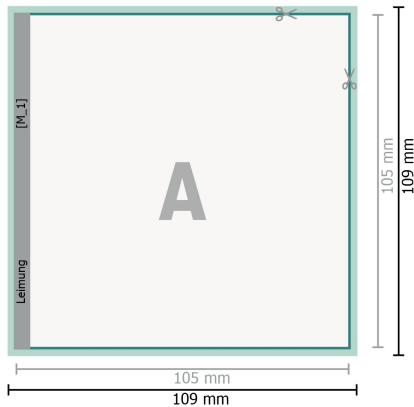

Broschüren Klebefalz, A6-Quadrat

Umschlag
Innenteil

Seitenreihenfolge

Seiten unbedingt fortlaufend und einzeln anlegen.

fertiges Produkt

Bitte beachten Sie unsere Druckdatenhinweise!

Datenformat (inkl. 2 mm Beschnitt):
10,9 x 10,9 cm

Beschnitt:
2 mm

Endformat:
10,5 x 10,5 cm

Sicherheitsabstand:
5 mm
Abstand der Texte/Informationen zum Rand des Endformats, dies verhindert unerwünschten Anschnitt.

Zeichenerklärung

- Beschnitt
- Leserichtung
- Endformat
- Datenformat
- Hier wird geschnitten/gestanzt

Bitte beachten Sie:

Beschnittzugabe und Sicherheitsabstand wie angegeben anlegen.

Hintergrundfarben, Bilder oder Grafiken bis an den Rand des Datenformates anlegen.

Bei der Produktion können durch das Schneiden, Stanzen und Falzen Toleranzen auftreten.