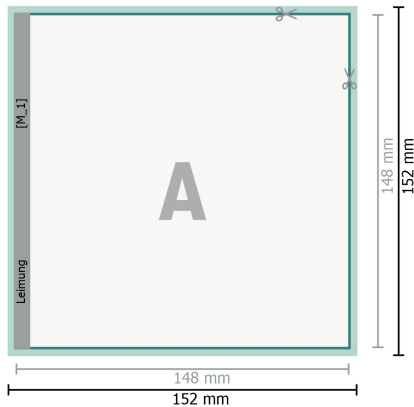

Broschüren Klebefalz, A5-Quadrat

Umschlag
Innenteil

Seitenreihenfolge

Seiten unbedingt fortlaufend und einzeln anlegen.

fertiges Produkt

Bitte beachten Sie unsere Druckdatenhinweise!

Datenformat (inkl. 2 mm Beschnitt):

15,2 x 15,2 cm

Beschnitt:

2 mm

Endformat:

14,8 x 14,8 cm

Sicherheitsabstand:

5 mm

Abstand der Texte/Informationen zum Rand des Endformats, dies verhindert unerwünschten Anschnitt.

Zeichenerklärung

- Beschnitt
- Leserichtung
- Endformat
- Datenformat
- Hier wird geschnitten/gestanzt

Bitte beachten Sie:

Beschnittzugabe und Sicherheitsabstand wie angegeben anlegen.

Hintergrundfarben, Bilder oder Grafiken bis an den Rand des Datenformates anlegen.