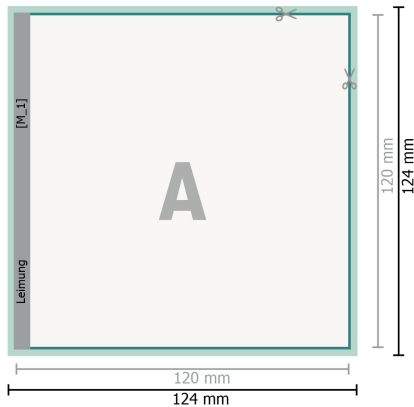

Broschüren Klebefalz, CD-Format

Umschlag
Innenteil

Seitenreihenfolge

Seiten unbedingt fortlaufend und einzeln anlegen.

fertiges Produkt

Bitte beachten Sie unsere Druckdatenhinweise!

Datenformat (inkl. 2 mm Beschnitt):

12,4 x 12,4 cm

Beschnitt:

2 mm

Endformat:

12 x 12 cm

Sicherheitsabstand:

5 mm

Abstand der Texte/Informationen zum Rand des Endformats, dies verhindert unerwünschten Anschnitt.

Zeichenerklärung

- Beschnitt
- Leserichtung
- Endformat
- Datenformat
- Hier wird geschnitten/gestanzt

Bitte beachten Sie:

Beschnittzugabe und Sicherheitsabstand wie angegeben anlegen.

Hintergrundfarben, Bilder oder Grafiken bis an den Rand des Datenformates anlegen.