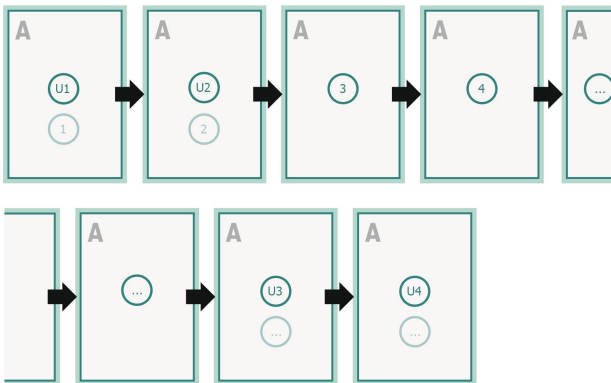

Broschüren Klebefalz, CD-Format

Umschlag
Innenteil

Seitenreihenfolge

Seiten unbedingt fortlaufend und einzeln anlegen.

fertiges Produkt

Bitte beachten Sie unsere Druckdatenhinweise!

Datenformat (inkl. 2 mm Beschnitt):

12,4 x 12,4 cm

Beschnitt:

2 mm

Endformat:

12 x 12 cm

Sicherheitsabstand:

5 mm

Abstand der Texte/Informationen zum Rand des Endformats, dies verhindert unerwünschten Anschnitt.

Zeichenerklärung

- Beschnitt
- Leserichtung
- Endformat
- Datenformat
- Hier wird geschnitten/gestanzt

Bitte beachten Sie:

Beschnittzugabe und Sicherheitsabstand wie angegeben anlegen.

Hintergrundfarben, Bilder oder Grafiken bis an den Rand des Datenformates anlegen.