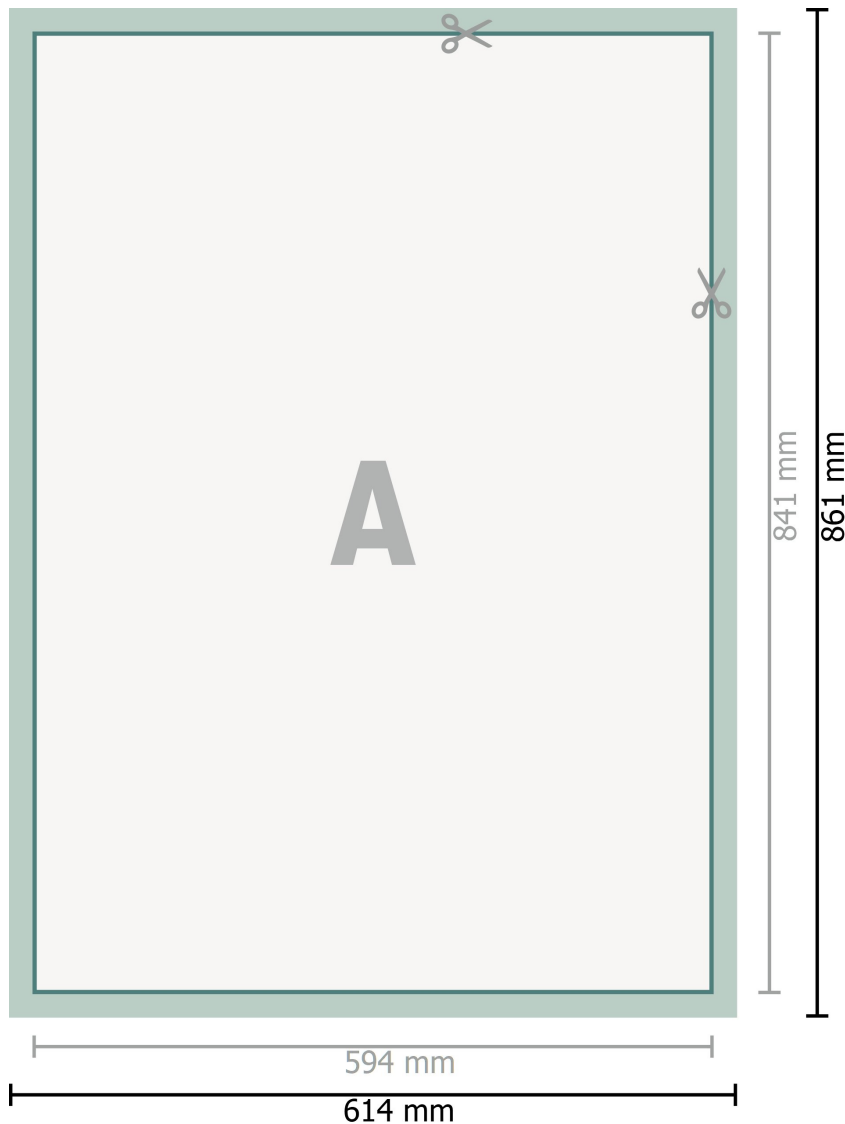

Textilposter, inkl. Alu-Profile, A1

Datenformat (inkl. 10 mm Nahtzugabe):
61,4 x 86,1 cm

Nahtzugabe:
10 mm

Endformat:
59,4 x 84,1 cm

Sicherheitsabstand:
4 mm
Abstand der Texte/Informationen zum Rand des Endformats, dies verhindert unerwünschten Anschnitt.

Zeichenerklärung

A Leserichtung

— Endformat

— Datenformat

■ Nahtzugabe

Bitte beachten Sie:

Beschnittzugabe und Sicherheitsabstand wie angegeben anlegen.

Hintergrundfarben, Bilder oder Grafiken bis an den Rand des Datenformates anlegen.