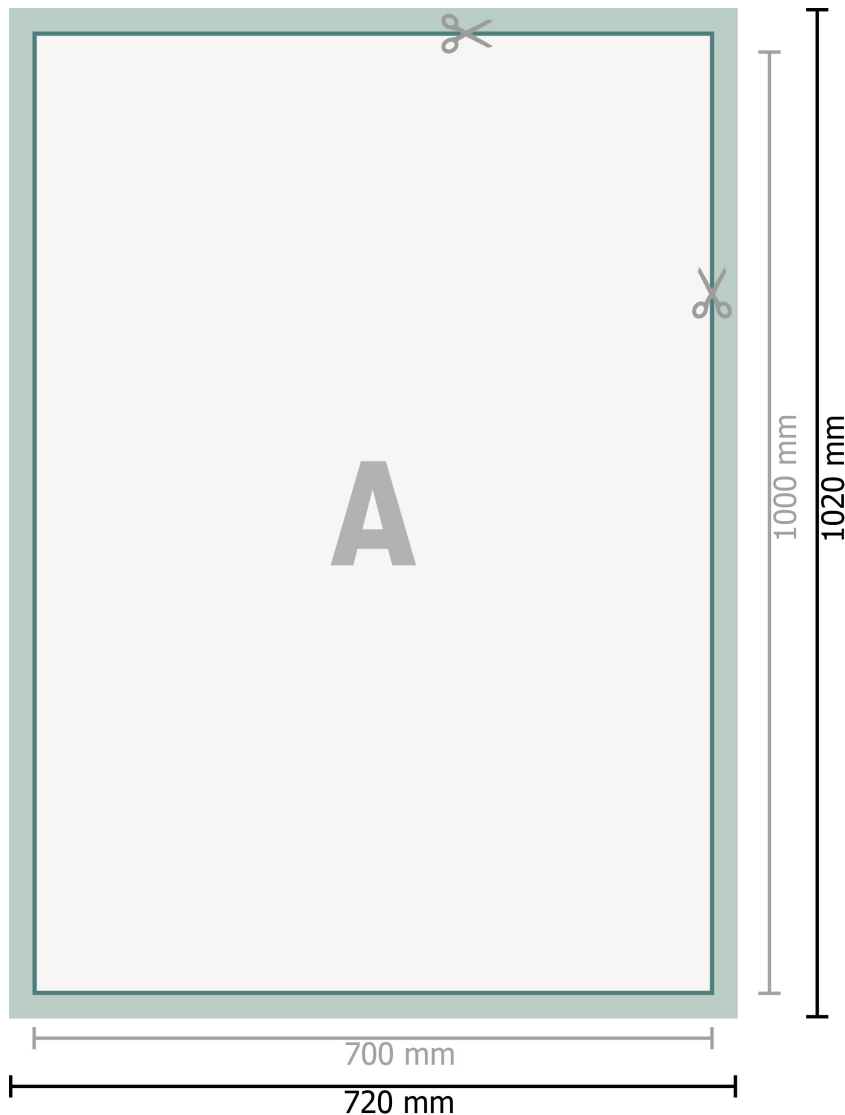

## Textilposter, inkl. Alu-Profile, B1

**Datenformat (inkl. 10 mm Nahtzugabe):**  
72 x 102 cm

**Nahtzugabe:**  
10 mm

**Endformat:**  
70 x 100 cm

**Sicherheitsabstand:**  
4 mm  
Abstand der Texte/Informationen zum Rand des Endformats, dies verhindert unerwünschten Anschnitt.

### Zeichenerklärung

**A** Leserichtung

 Endformat

 Datenformat

 Nahtzugabe