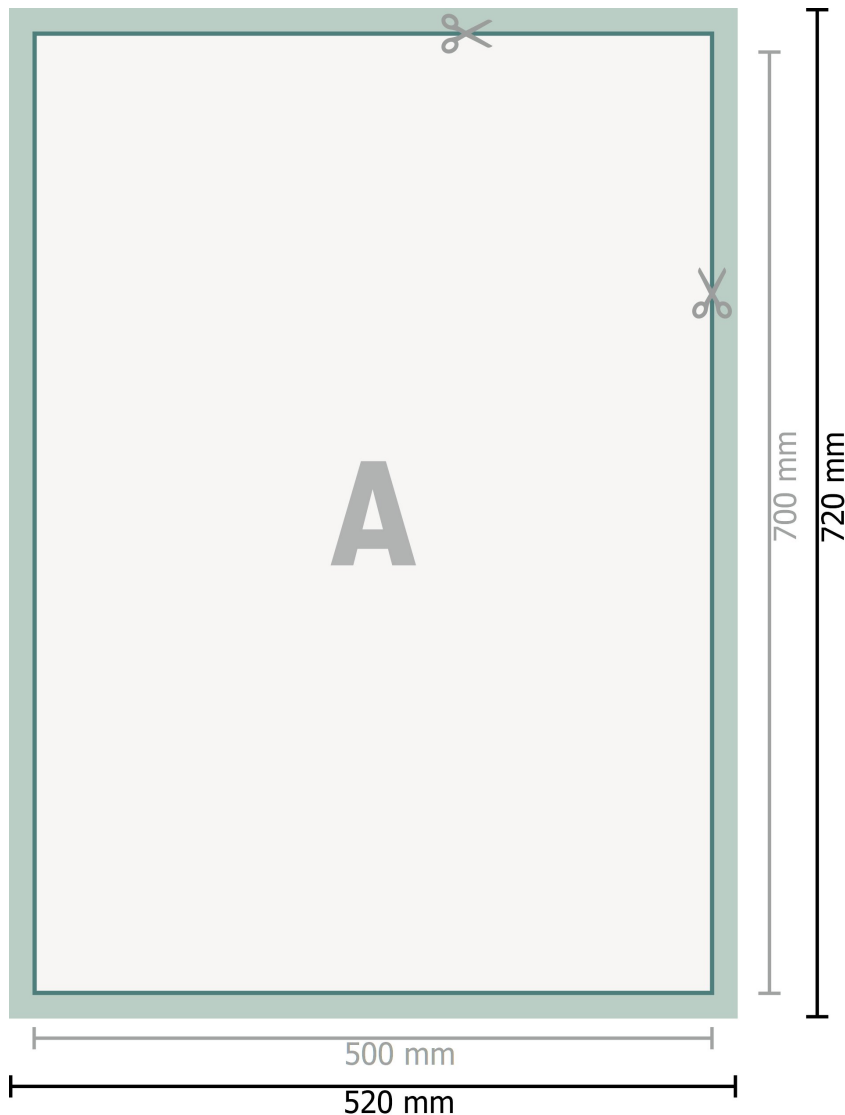

Textilposter, inkl. Alu-Profile, B2

Datenformat (inkl. 10 mm Nahtzugabe):
52 x 72 cm

Nahtzugabe:
10 mm

Endformat:
50 x 70 cm

Sicherheitsabstand:
4 mm
Abstand der Texte/Informationen zum Rand des Endformats, dies verhindert unerwünschten Anschnitt.

Zeichenerklärung

A Leserichtung

— Endformat

— Datenformat

■ Nahtzugabe

Bitte beachten Sie:

Beschnittzugabe und Sicherheitsabstand wie angegeben anlegen.

Hintergrundfarben, Bilder oder Grafiken bis an den Rand des Datenformates anlegen.