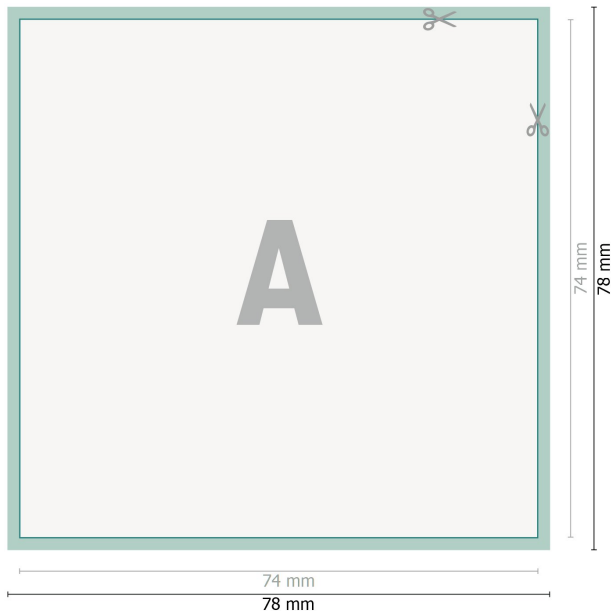

## Schreibblöcke, A7-Quadrat

**Datenformat (inkl. 2 mm Beschnitt):**  
7,8 x 7,8 cm

**Beschnitt:**  
2 mm

**Endformat:**  
7,4 x 7,4 cm

**Sicherheitsabstand:**  
4 mm  
Abstand der Texte/Informationen zum Rand des Endformats, dies verhindert unerwünschten Anschnitt.

### Zeichenerklärung

-  Beschnitt
-  Leserichtung
-  Endformat
-  Datenformat
-  Hier wird geschnitten/gestanzt

---