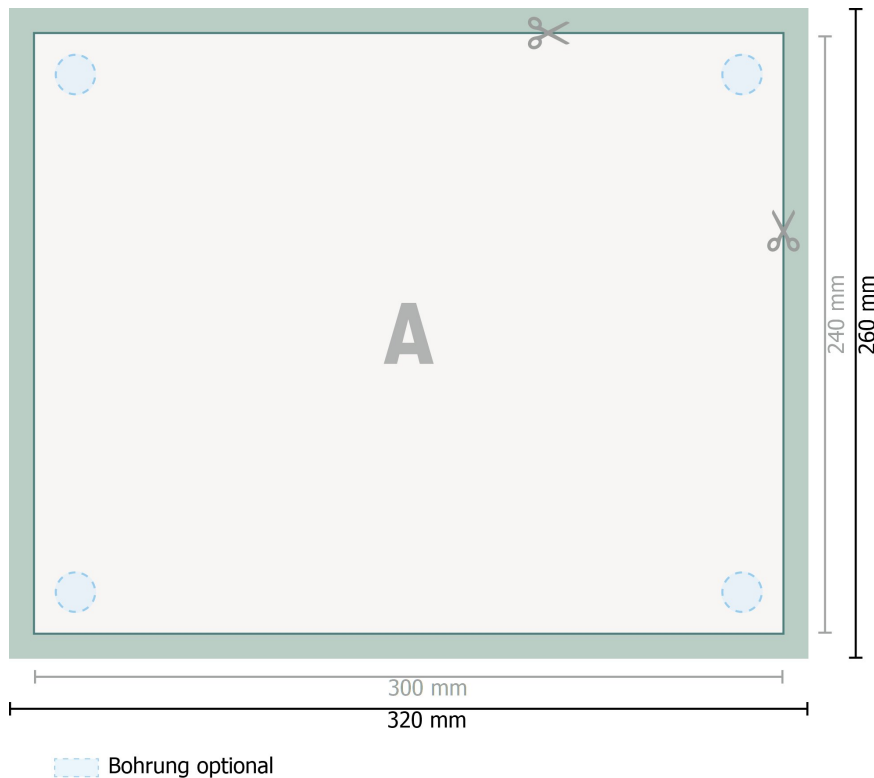

## Aluminiumverbundplatten, 30 cm 24 cm

**Datenformat (inkl. 10 mm Beschnitt):**  
32 x 26 cm

**Endformat:**  
30 x 24 cm

**Beschnitt:**  
10 mm

**Sicherheitsabstand:**  
4 mm  
Abstand der Texte/Informationen zum Rand des Endformats, dies verhindert unerwünschten Anschnitt.

### Zeichenerklärung

-  Beschnitt
-  Leserichtung
-  Endformat
-  Datenformat
-  Hier wird geschnitten/gestanzt

### Bitte beachten Sie:

Beschnittzugabe und Sicherheitsabstand wie angegeben anlegen.

Hintergrundfarben, Bilder oder Grafiken bis an den Rand des Datenformates anlegen.

Bei der Produktion können durch das Schneiden, Stanzen und Falzen Toleranzen auftreten.