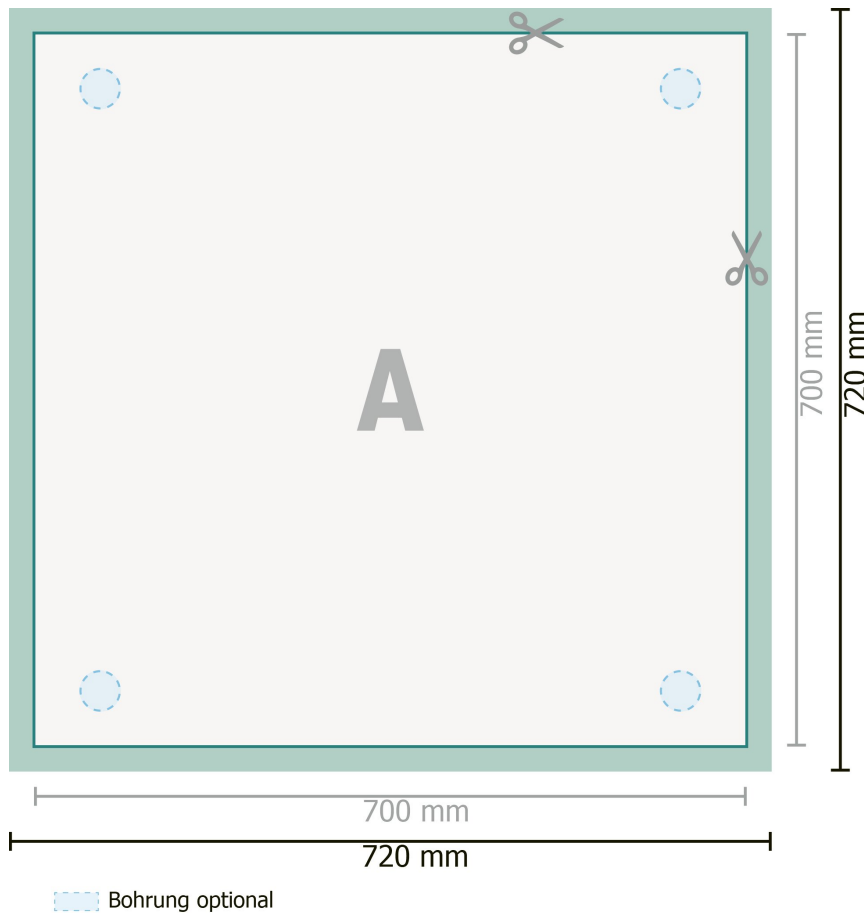

Aluminiumverbundplatten, 70 x 70 cm

Datenformat (inkl. 10 mm Beschnitt):
72 x 72 cm

Endformat:
70 x 70 cm

Beschnitt:
10 mm

Sicherheitsabstand:
4 mm
Abstand der Texte/Informationen zum Rand des Endformats, dies verhindert unerwünschten Anschnitt.

Zeichenerklärung

-  Beschnitt
-  Leserichtung
-  Endformat
-  Datenformat
-  Hier wird geschnitten/ge-
stanzt

Bitte beachten Sie:

Beschnittzugabe und Sicherheitsabstand wie angegeben anlegen.

Hintergrundfarben, Bilder oder Grafiken bis an den Rand des Datenformates anlegen.