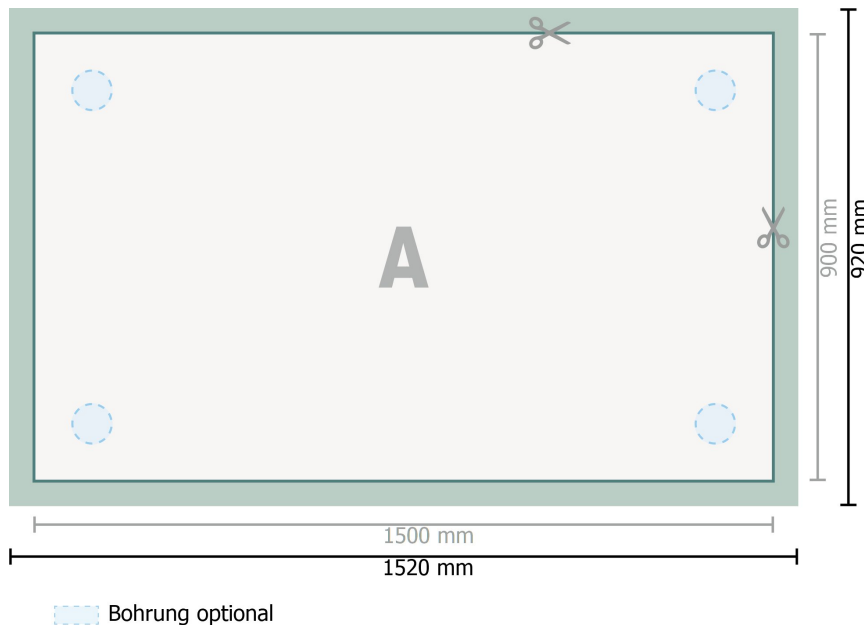

Aluminiumverbundplatten, 150 x 90 cm

Datenformat (inkl. 10 mm Beschnitt):
152 x 92 cm

Endformat:
150 x 90 cm

Beschnitt:
10 mm

Sicherheitsabstand:
4 mm
Abstand der Texte/Informationen zum Rand des Endformats, dies verhindert unerwünschten Anschnitt.

Zeichenerklärung

-  Beschnitt
-  Leserichtung
-  Endformat
-  Datenformat
-  Hier wird geschnitten/gestanzt

Bitte beachten Sie:

Beschnittzugabe und Sicherheitsabstand wie angegeben anlegen.

Hintergrundfarben, Bilder oder Grafiken bis an den Rand des Datenformates anlegen.