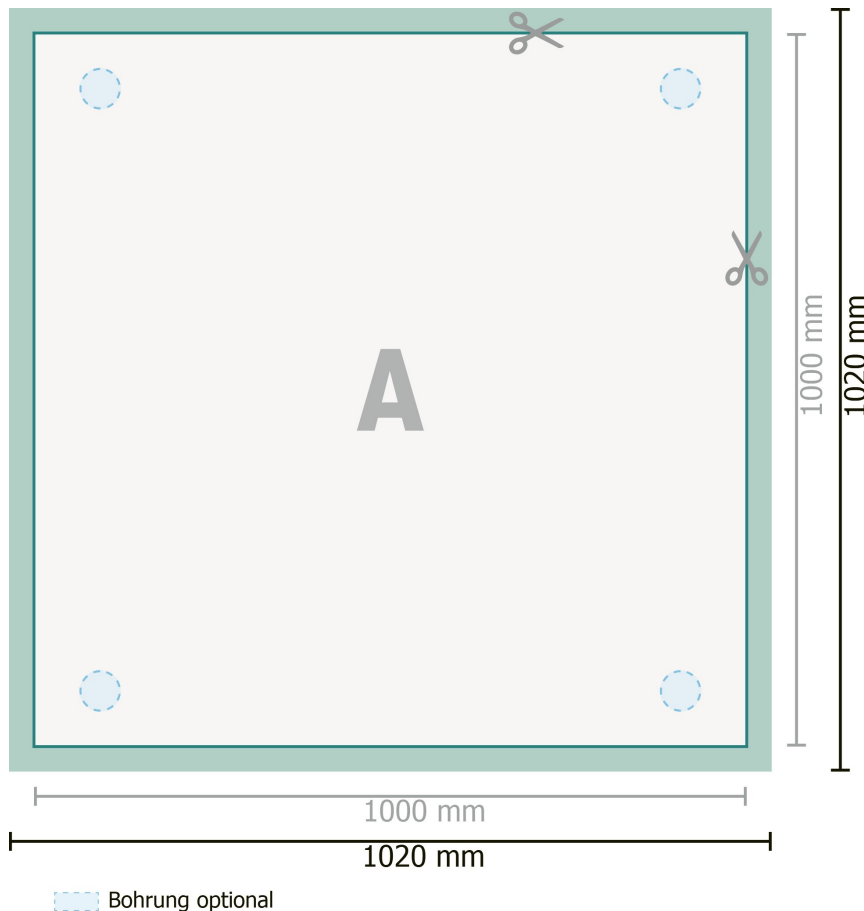

Aluminiumverbundplatten, 100 x 100 cm

Datenformat (inkl. 10 mm Beschnitt):
102 x 102 cm

Endformat:
100 x 100 cm

Beschnitt:
10 mm

Sicherheitsabstand:
4 mm
Abstand der Texte/Informationen zum Rand des Endformats, dies verhindert unerwünschten Anschnitt.

Zeichenerklärung

-  Beschnitt
-  Leserichtung
-  Endformat
-  Datenformat
-  Hier wird geschnitten/ge-
stanzt

Bitte beachten Sie:

Beschnittzugabe und Sicherheitsabstand wie angegeben anlegen.

Hintergrundfarben, Bilder oder Grafiken bis an den Rand des Datenformates anlegen.