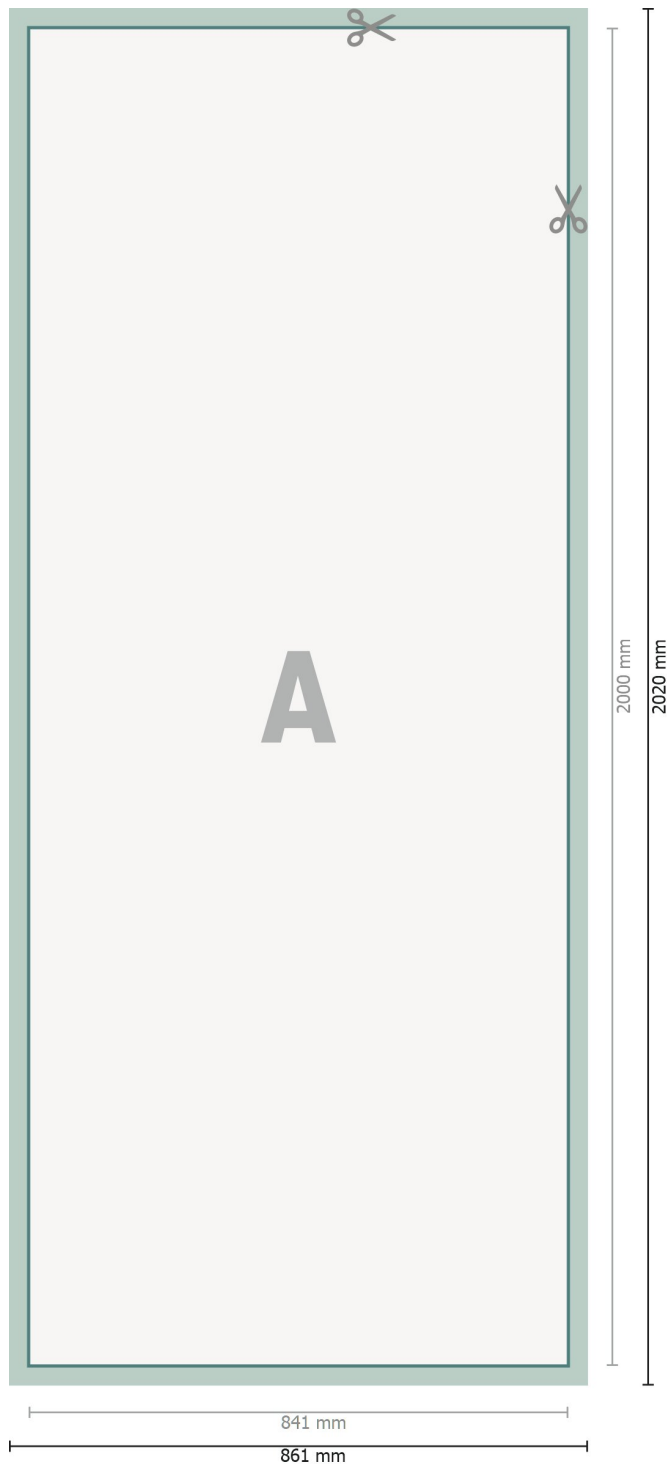

Textilposter, inkl. Alu-Profile, 84,1 x 200 cm

Datenformat (inkl. 10 mm Nahtzugabe):
86,1 x 202 cm

Nahtzugabe:
10 mm

Endformat:
84,1 x 200 cm

Sicherheitsabstand:
4 mm
Abstand der Texte/Informationen zum Rand des Endformats, dies verhindert unerwünschten Anschnitt.

Zeichenerklärung

A Leserichtung

 Endformat

 Datenformat

 Nahtzugabe

Bitte beachten Sie:

Beschnittzugabe und Sicherheitsabstand wie angegeben anlegen.

Hintergrundfarben, Bilder oder Grafiken bis an den Rand des Datenformates anlegen.