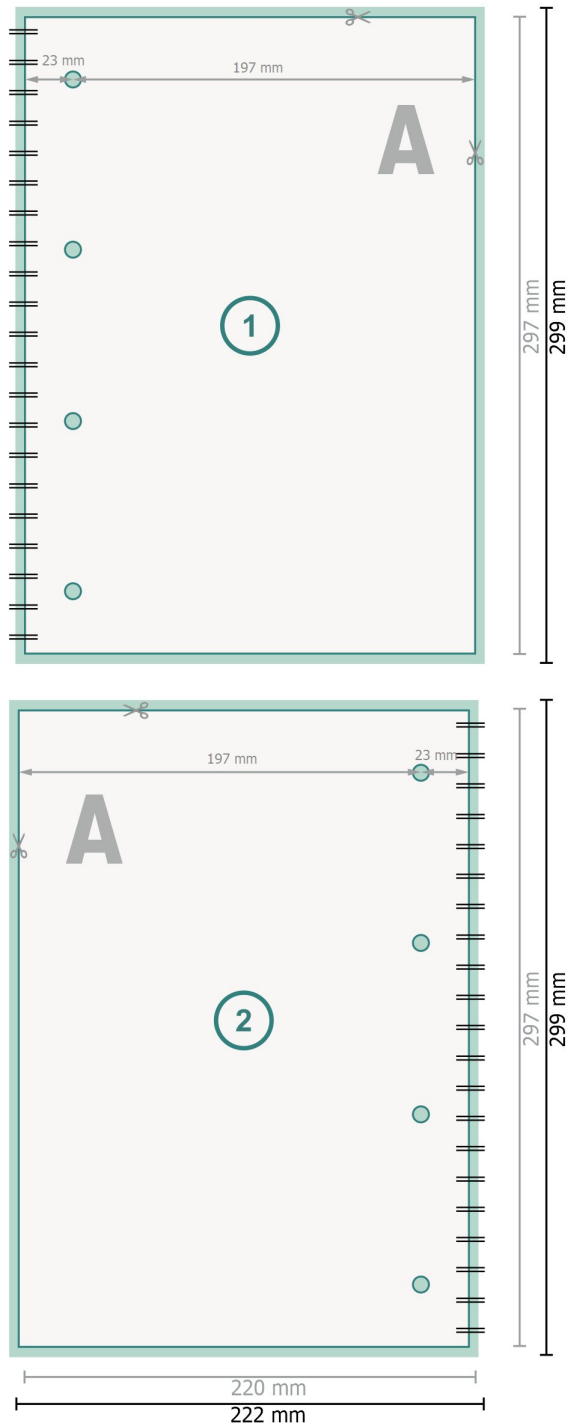

Collegeblöcke mit Perforation, A4, 4/4-farbig

Datenformat (inkl. 1 mm Beschnitt):
22,2 x 29,9 cm

Endformat:
22 x 29,7 cm

Beschnitt:
1 mm

Sicherheitsabstand:
4 mm
Abstand der Texte/Informationen zum Rand des Endformats, dies verhindert unerwünschten Anschnitt.

Zeichenerklärung

-  Beschnitt
-  Leserichtung
-  Endformat
-  Datenformat
-  Hier wird geschnitten/gestanzt

Bitte beachten Sie:

Beschnittzugabe und Sicherheitsabstand wie angegeben anlegen.

Hintergrundfarben, Bilder oder Grafiken bis an den Rand des Datenformates anlegen.

Bei der Produktion können durch das Schneiden, Stanzen und Falzen Toleranzen auftreten.

Druckdatenhinweise finden Sie unter dem Menüpunkt *Druckdaten* auf www.onlineprinters.lu