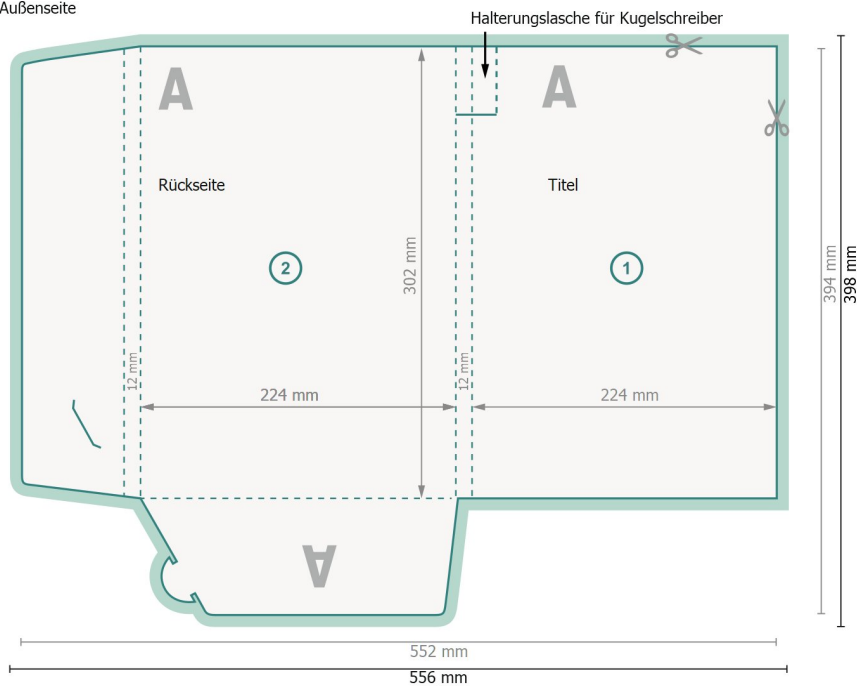

Mappen mit Kugelschreiberhalterung, A4

#07 (Hochformat)

Außenseite

Datenformat (inkl. 2 mm Beschnitt):
55,6 x 39,8 cm

Endformat:
55,2 x 39,4 cm

Endformat (geschlossen):
22,4 x 30,2 cm

Beschnitt:
2 mm

Sicherheitsabstand:
4 mm
Abstand der Texte/Informationen zum Rand des Endformats, dies verhindert unerwünschten Anschnitt.

Zeichenerklärung

- Beschnitt
- Leserichtung
- Endformat
- Datenformat
- Hier wird geschnitten/gestanzt
- Rillung/Falzung

Bitte beachten Sie:

Beschnittzugabe und Sicherheitsabstand wie angegeben anlegen.

Hintergrundfarben, Bilder oder Grafiken bis an den Rand des Datenformates anlegen.