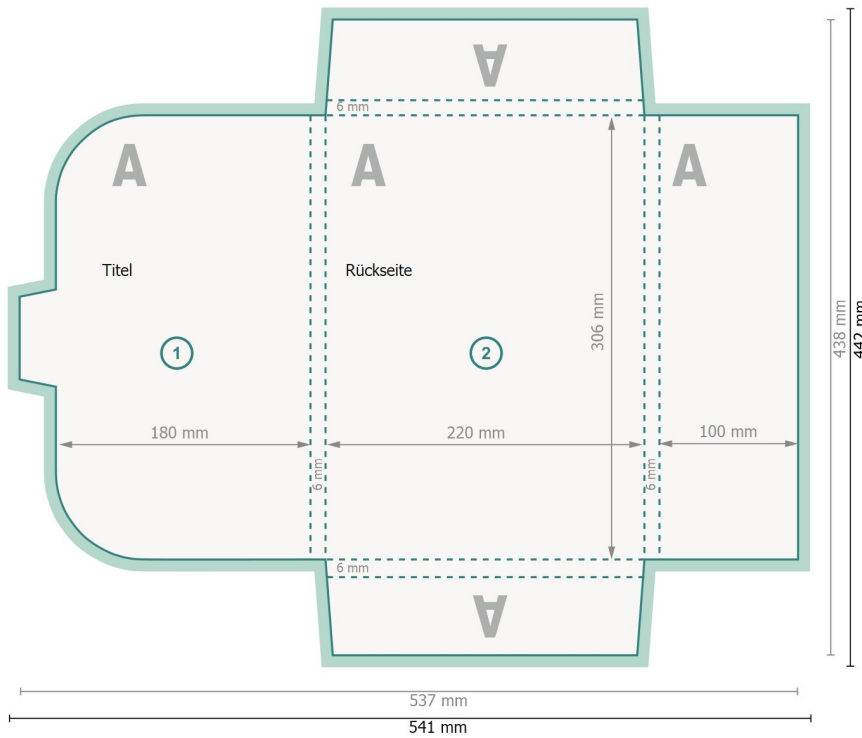

Mappen mit Verschlusslasche, A4

#22 (Hochformat)

Außenseite

Datenformat (inkl. 2 mm Beschnitt):
54,1 x 44,2 cm

Endformat:
53,7 x 43,8 cm

Endformat (geschlossen):
22 x 30,6 cm

Beschnitt:
2 mm

Sicherheitsabstand:
4 mm
Abstand der Texte/Informationen zum Rand des Endformats, dies verhindert unerwünschten Anschnitt.

Zeichenerklärung

- Beschnitt
- Leserichtung
- Endformat
- Datenformat
- Hier wird geschnitten/gestanzt
- Rillung/Falzung

Bitte beachten Sie:

Beschnittzugabe und Sicherheitsabstand wie angegeben anlegen.

Hintergrundfarben, Bilder oder Grafiken bis an den Rand des Datenformates anlegen.