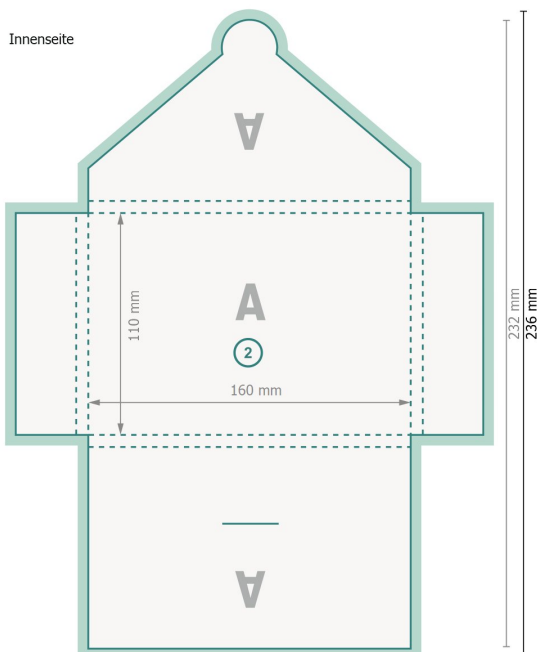

Mappen mit Verschlusslasche, A6

#40 (Hochformat)

Außenseite

Datenformat (inkl. 2 mm Beschnitt):
31,6 x 23,6 cm

Endformat:
31,2 x 23,2 cm

Endformat (geschlossen):
11 x 16 cm

Beschnitt:
2 mm

Sicherheitsabstand:
4 mm
Abstand der Texte/Informationen zum Rand des Endformats, dies verhindert unerwünschten Anschnitt.

Zeichenerklärung

- Beschnitt
- Leserichtung
- Endformat
- Datenformat
- Hier wird geschnitten/gestanzt
- Rillung/Falzung

Bitte beachten Sie:

Beschnittzugabe und Sicherheitsabstand wie angegeben anlegen.

Hintergrundfarben, Bilder oder Grafiken bis an den Rand des Datenformates anlegen.