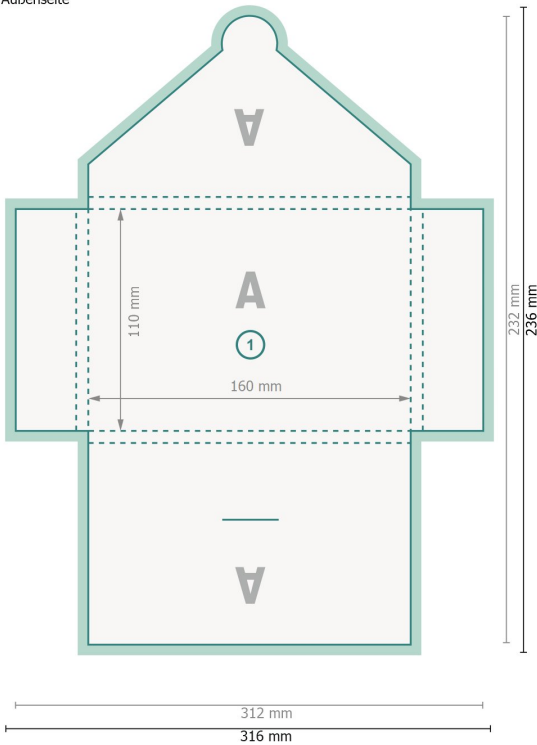

Mappen mit Verschlusslasche, A6

#40 (Hochformat)

Außenseite

Datenformat (inkl. 2 mm Beschnitt):
31,6 x 23,6 cm

Endformat:
31,2 x 23,2 cm

Endformat (geschlossen):
11 x 16 cm

Beschnitt:
2 mm

Sicherheitsabstand:
4 mm
Abstand der Texte/Informationen zum Rand des Endformats, dies verhindert unerwünschten Anschnitt.

Zeichenerklärung

- Beschnitt
- Leserichtung
- Endformat
- Datenformat
- Hier wird geschnitten/gestanzt
- Rillung/Falzung

Bitte beachten Sie:

Beschnittzugabe und Sicherheitsabstand wie angegeben anlegen.

Hintergrundfarben, Bilder oder Grafiken bis an den Rand des Datenformates anlegen.