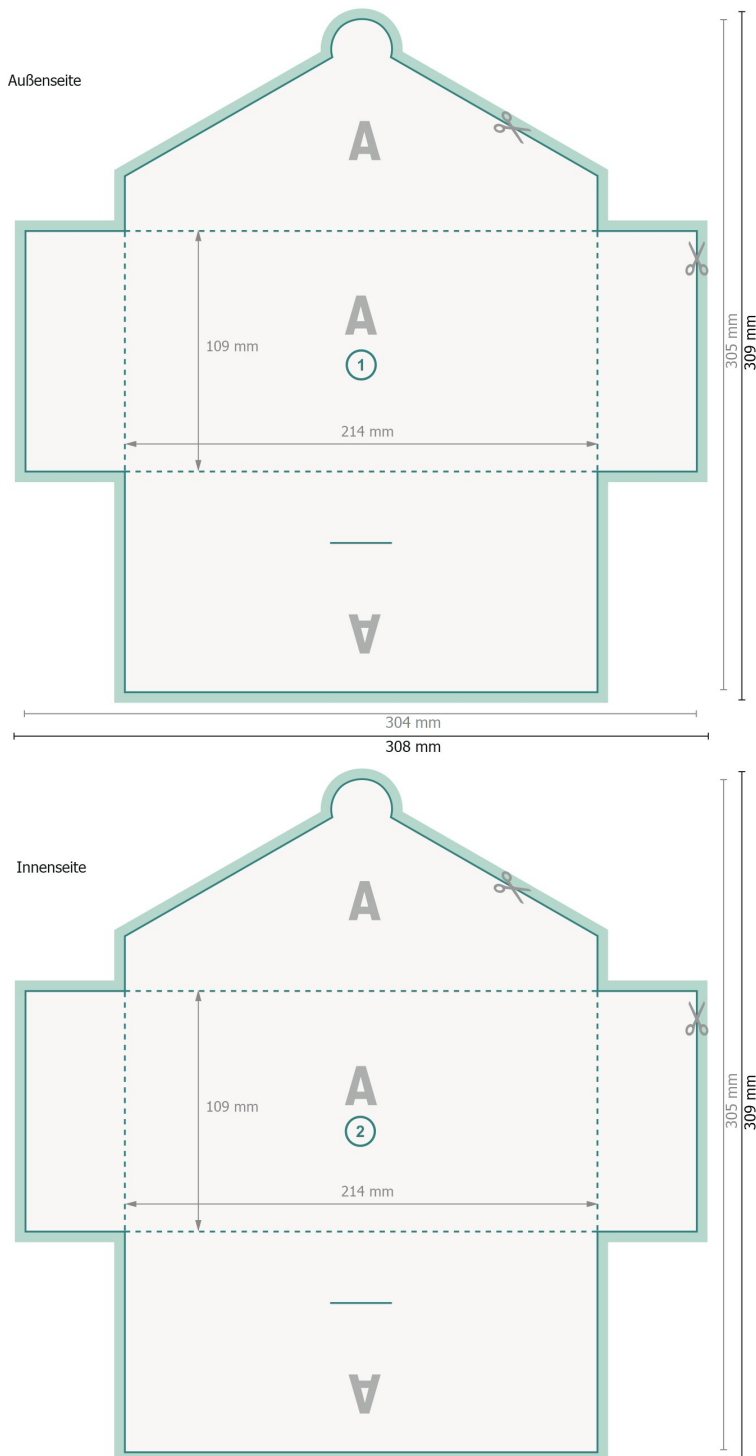

Mappen mit Verschlusslasche, DIN lang

#51 (Querformat)

Datenformat (inkl. 2 mm Beschnitt):
30,8 x 30,9 cm

Endformat:
30,4 x 30,5 cm

Endformat (geschlossen):
21,4 x 10,9 cm

Beschnitt:
2 mm

Sicherheitsabstand:
4 mm
Abstand der Texte/Informationen zum Rand des Endformats, dies verhindert unerwünschten Anschnitt.

Zeichenerklärung

- Beschnitt
- Leserichtung
- Endformat
- Datenformat
- Hier wird geschnitten/gestanzt
- Rillung/Falzung

Bitte beachten Sie:

Beschnittzugabe und Sicherheitsabstand wie angegeben anlegen.

Hintergrundfarben, Bilder oder Grafiken bis an den Rand des Datenformates anlegen.