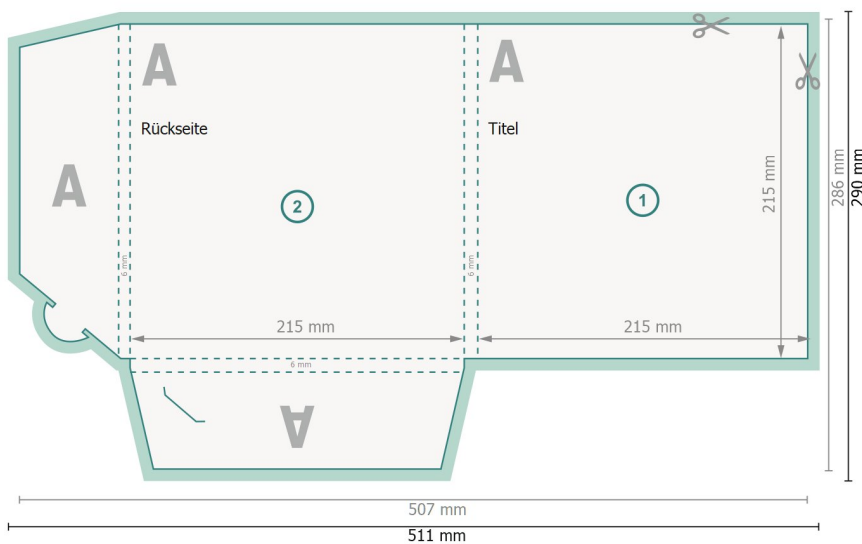

Exklusiv-Mappen mit optionalem Zubehör, A4-Quadrat

#26 (Quadratisch)

Außenseite

Datenformat (inkl. 2 mm Beschnitt):
51,1 x 29 cm

Endformat:
50,7 x 28,6 cm

Endformat (geschlossen):
21,5 x 21,5 cm

Beschnitt:
2 mm

Sicherheitsabstand:
4 mm
Abstand der Texte/Informationen zum Rand des Endformats, dies verhindert unerwünschten Anschnitt.

Zeichenerklärung

-  Beschnitt
-  Leserichtung
-  Endformat
-  Datenformat
-  Hier wird geschnitten/gestanzt
-  Rillung/Falzung

Bitte beachten Sie:

Beschnittzugabe und Sicherheitsabstand wie angegeben anlegen.

Hintergrundfarben, Bilder oder Grafiken bis an den Rand des Datenformates anlegen.

Bei der Produktion können durch das Schneiden, Stanzen und Falzen Toleranzen auftreten.