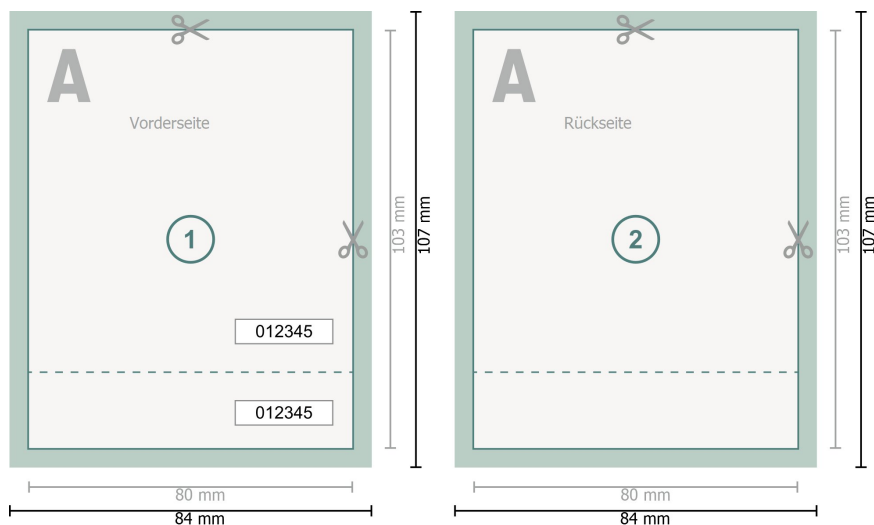

# Eintrittskarten, 8,0 x 10,3 cm

**Datenformat (inkl. 2 mm Beschnitt):**  
8,4 x 10,7 cm

**Endformat:**  
8 x 10,3 cm

**Beschnitt:**  
2 mm

**Sicherheitsabstand:**  
4 mm  
Abstand der Texte/Informationen zum Rand des Endformats, dies verhindert unerwünschten Anschnitt.

## Zeichenerklärung

-  Beschnitt
-  Leserichtung
-  Endformat
-  Datenformat
-  Hier wird geschnitten/gestanz
-  Perforation

### Bitte beachten Sie:

Beschnittzugabe und Sicherheitsabstand wie angegeben anlegen.

Hintergrundfarben, Bilder oder Grafiken bis an den Rand des Datenformates anlegen.

Bei der Produktion können durch das Schneiden, Stanzen und Falzen Toleranzen auftreten.