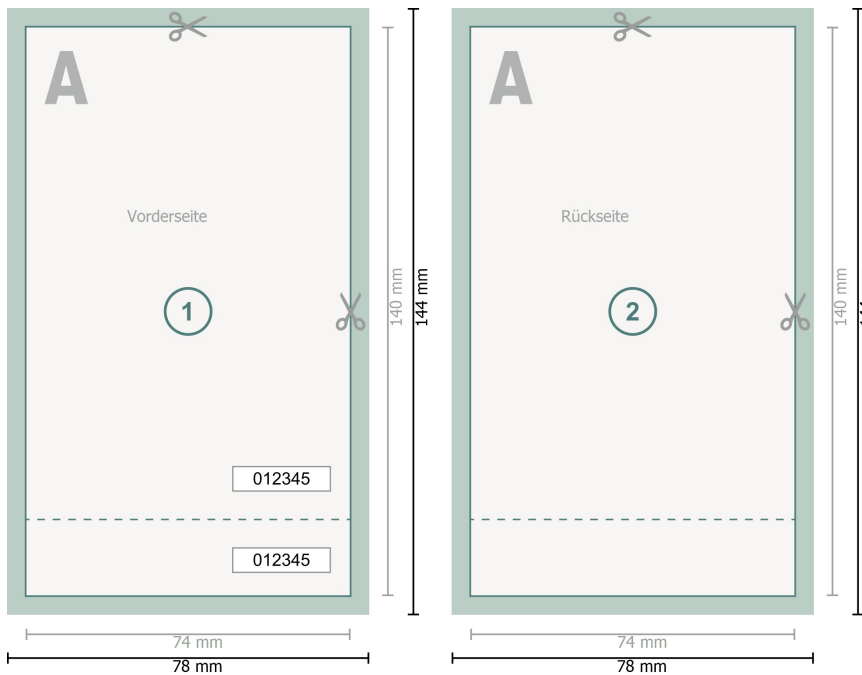

Eintrittskarten, 7,4 x 14 cm

Datenformat (inkl. 2 mm Beschnitt):
7,8 x 14,4 cm

Endformat:
7,4 x 14 cm

Beschnitt:
2 mm

Sicherheitsabstand:
4 mm

Abstand der Texte/Informationen zum Rand des Endformats, dies verhindert unerwünschten Anschnitt.

Zeichenerklärung

-  Beschnitt
-  Leserichtung
-  Endformat
-  Datenformat
-  Hier wird geschnitten/gestanz
-  Perforation

Bitte beachten Sie:

Beschnittzugabe und Sicherheitsabstand wie angegeben anlegen.

Hintergrundfarben, Bilder oder Grafiken bis an den Rand des Datenformates anlegen.

Bei der Produktion können durch das Schneiden, Stanzen und Falzen Toleranzen auftreten.

Druckdatenhinweise finden Sie unter dem Menüpunkt *Druckdaten* auf www.onlineprinters.lu