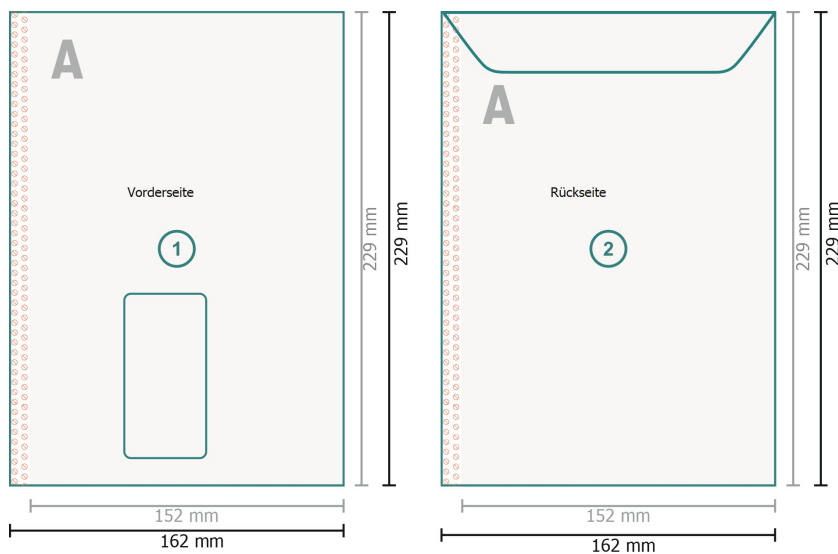

Versandtaschen, C5 mit Fenster links, 100 g/m² Offsetpapier

Endformat:

16,2 x 22,9 cm

Bedruckbarer Bereich:

15,2 x 22,9 cm

Sicherheitsabstand:

4 mm

Abstand der Texte/Informationen zum Rand des Endformats, dies verhindert unerwünschten Anschnitt.

Zeichenerklärung

 Beschnitt

 Leserichtung

 Endformat

 Datenformat

 Hier wird geschnitten/gestanzt

 Nicht bedruckbar

 Rillung/Falzung

Bitte beachten Sie:

Beschnittzugabe und Sicherheitsabstand wie angegeben anlegen.

Hintergrundfarben, Bilder oder Grafiken bis an den Rand des Datenformates anlegen.

Bei der Produktion können durch das Schneiden, Stanzen und Falzen Toleranzen auftreten.