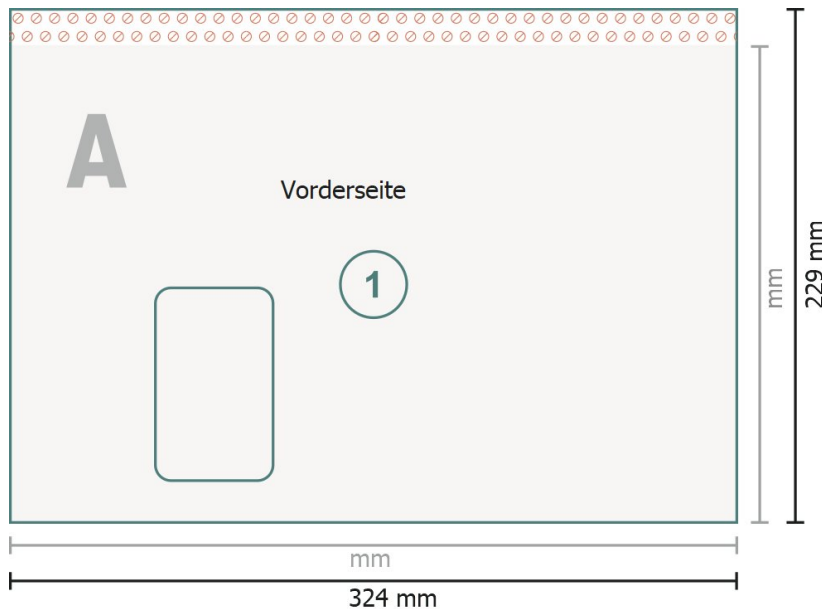

Versandtaschen, C4

mit Fenster links, 90 g/m² Offsetpapier

Endformat:

32,4 x 22,9 cm

Bedruckbarer Bereich:

32,4 x 21,9 cm

Sicherheitsabstand:

4 mm

Abstand der Texte/Informationen zum Rand des Endformats, dies verhindert unerwünschten Anschnitt.

Zeichenerklärung

-  Beschnitt
-  Leserichtung
-  Endformat
-  Datenformat
-  Hier wird geschnitten/gestanzt
-  Rillung/Falzung
-  Nicht bedruckbar

Bitte beachten Sie:

Beschnittzugabe und Sicherheitsabstand wie angegeben anlegen.

Hintergrundfarben, Bilder oder Grafiken bis an den Rand des Datenformates anlegen.

Bei der Produktion können durch das Schneiden, Stanzen und Falzen Toleranzen auftreten.