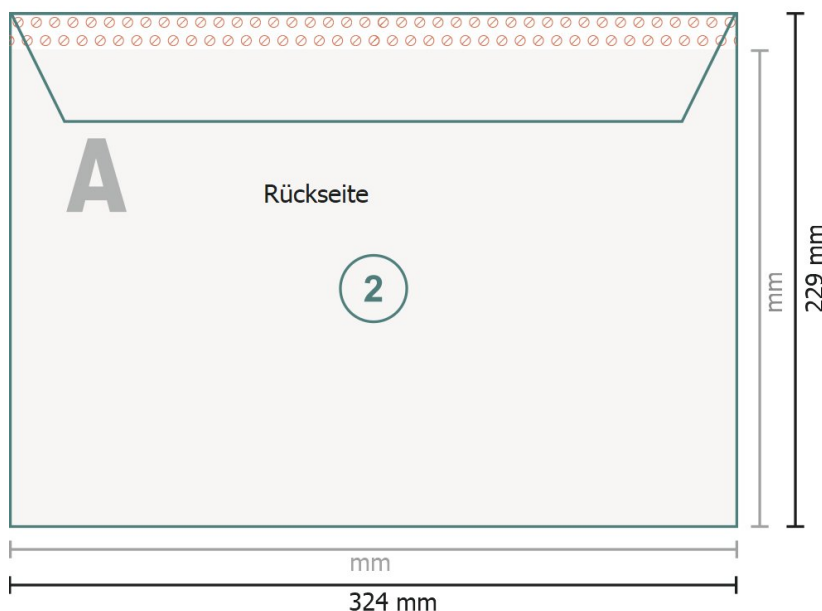

Versandtaschen, C4

mit Fenster links, 90 g/m² Offsetpapier

Endformat:

32,4 x 22,9 cm

Bedruckbarer Bereich:

32,4 x 21,9 cm

Sicherheitsabstand:

4 mm

Abstand der Texte/Informationen zum Rand des Endformats, dies verhindert unerwünschten Anschnitt.

Zeichenerklärung

-  Beschnitt
-  Leserichtung
-  Endformat
-  Datenformat
-  Hier wird geschnitten/gestanzt
-  Rillung/Falzung
-  Nicht bedruckbar