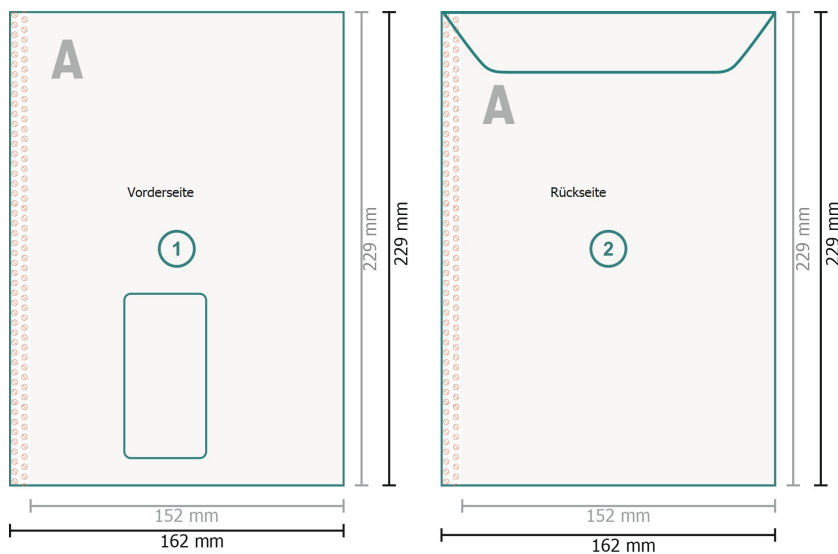

Versandtaschen, C5 mit Fenster links, 100 g/m² Offsetpapier

**Endformat:**

16,2 x 22,9 cm

Bedruckbarer Bereich:

15,2 x 22,9 cm

Sicherheitsabstand:

4 mm

Abstand der Texte/Informationen zum Rand des Endformats, dies verhindert unerwünschten Anschnitt.

Zeichenerklärung

-  Beschnitt
-  Leserichtung
-  Endformat
-  Datenformat
-  Hier wird geschnitten/gestanzt
-  Nicht bedruckbar
-  Rillung/Falzung

Bitte beachten Sie:

Beschnittzugabe und Sicherheitsabstand wie angegeben anlegen.

Hintergrundfarben, Bilder oder Grafiken bis an den Rand des Datenformates anlegen.

Bei der Produktion können durch das Schneiden, Stanzen und Falzen Toleranzen auftreten.

Druckdatenhinweise finden Sie unter dem Menüpunkt *Druckdaten* auf www.onlineprinters.lu