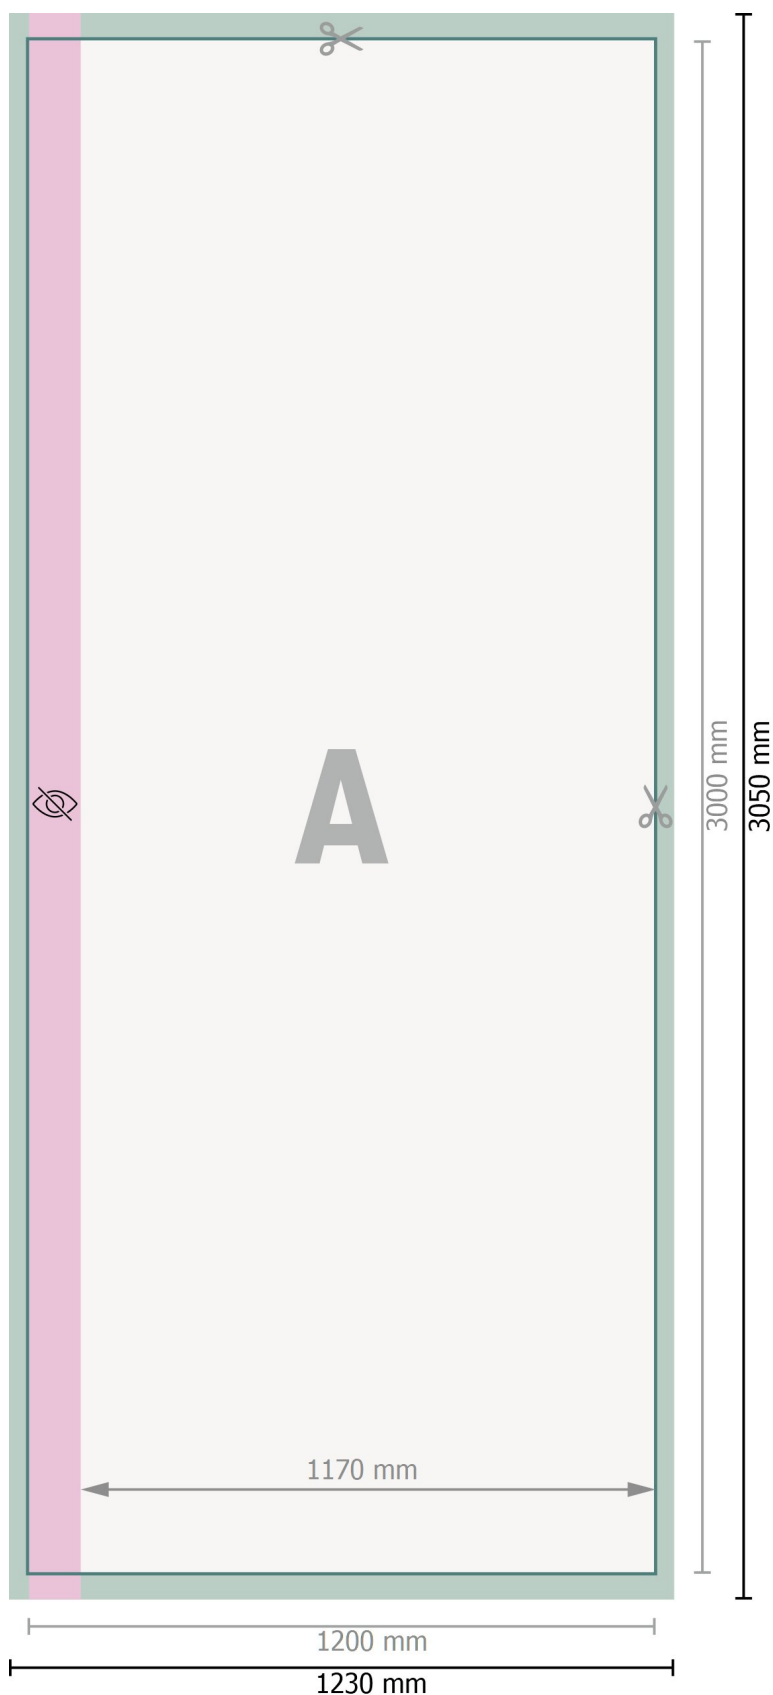

# Flagge ohne Ausleger, 120 x 300 cm

**Datenformat:**

123 x 305 cm

**Endformat:**

120 x 300 cm

**Sichtbarer Bereich:**

117 x 300 cm

**Sicherheitsabstand:**

40 mm

Abstand der Texte/Informationen zum Rand des Endformats, dies verhindert unerwünschten Anschnitt.

**Zeichenerklärung**

-  Beschnitt
-  Leserichtung
-  Endformat
-  Datenformat
-  Nicht sichtbar

**Bitte beachten Sie:**

Beschnittzugabe und Sicherheitsabstand wie angegeben anlegen.

Hintergrundfarben, Bilder oder Grafiken bis an den Rand des Datenformates anlegen.

Bei der Produktion können durch das Schneiden, Stanzen und Falzen Toleranzen auftreten.