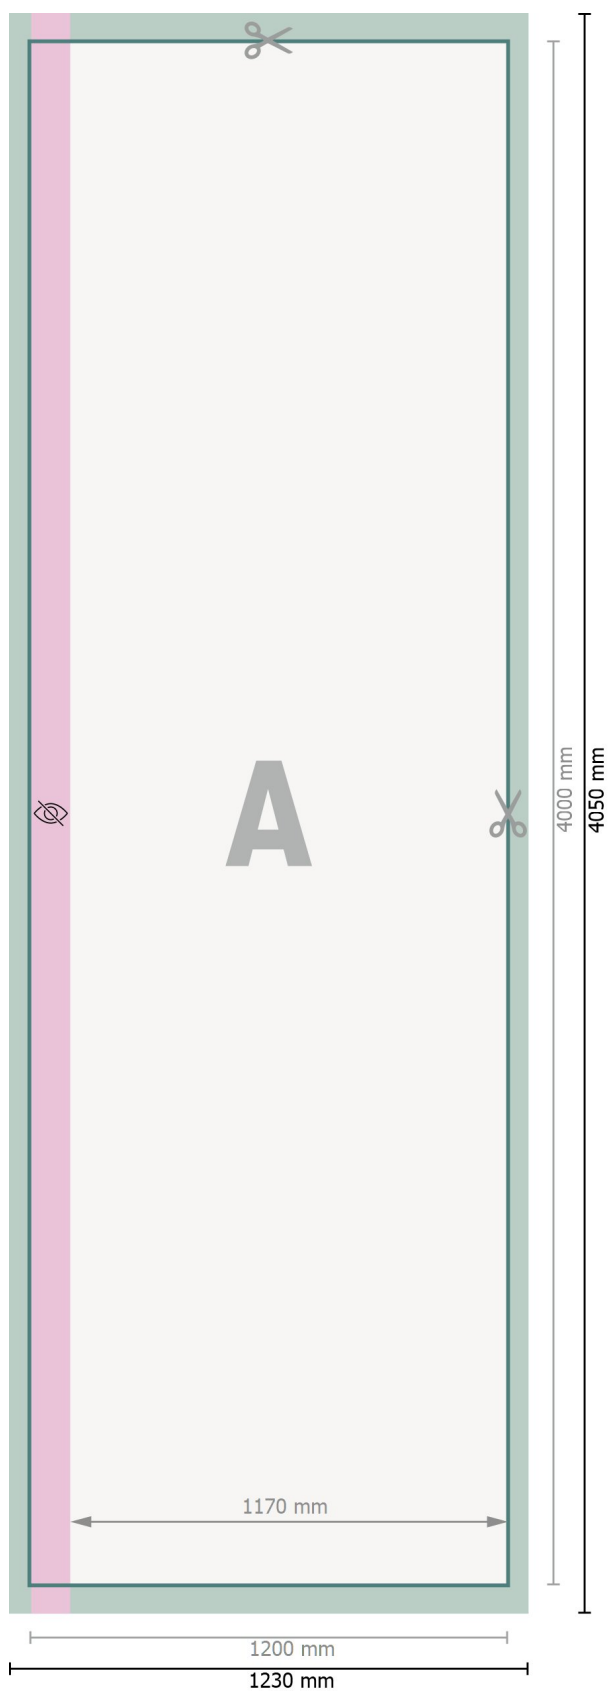

Flagge ohne Ausleger, 120 x 400 cm

**Datenformat:**

123 x 405 cm

Endformat:

120 x 400 cm

Sichtbarer Bereich:

117 x 400 cm

Sicherheitsabstand:

40 mm

Abstand der Texte/Informationen zum Rand des Endformats, dies verhindert unerwünschten Anschnitt.

Zeichenerklärung

-  Beschnitt
-  Leserichtung
-  Endformat
-  Datenformat
-  Nicht sichtbar

Bitte beachten Sie:

Beschnittzugabe und Sicherheitsabstand wie angegeben anlegen.

Hintergrundfarben, Bilder oder Grafiken bis an den Rand des Datenformates anlegen.

Bei der Produktion können durch das Schneiden, Stanzen und Falzen Toleranzen auftreten.