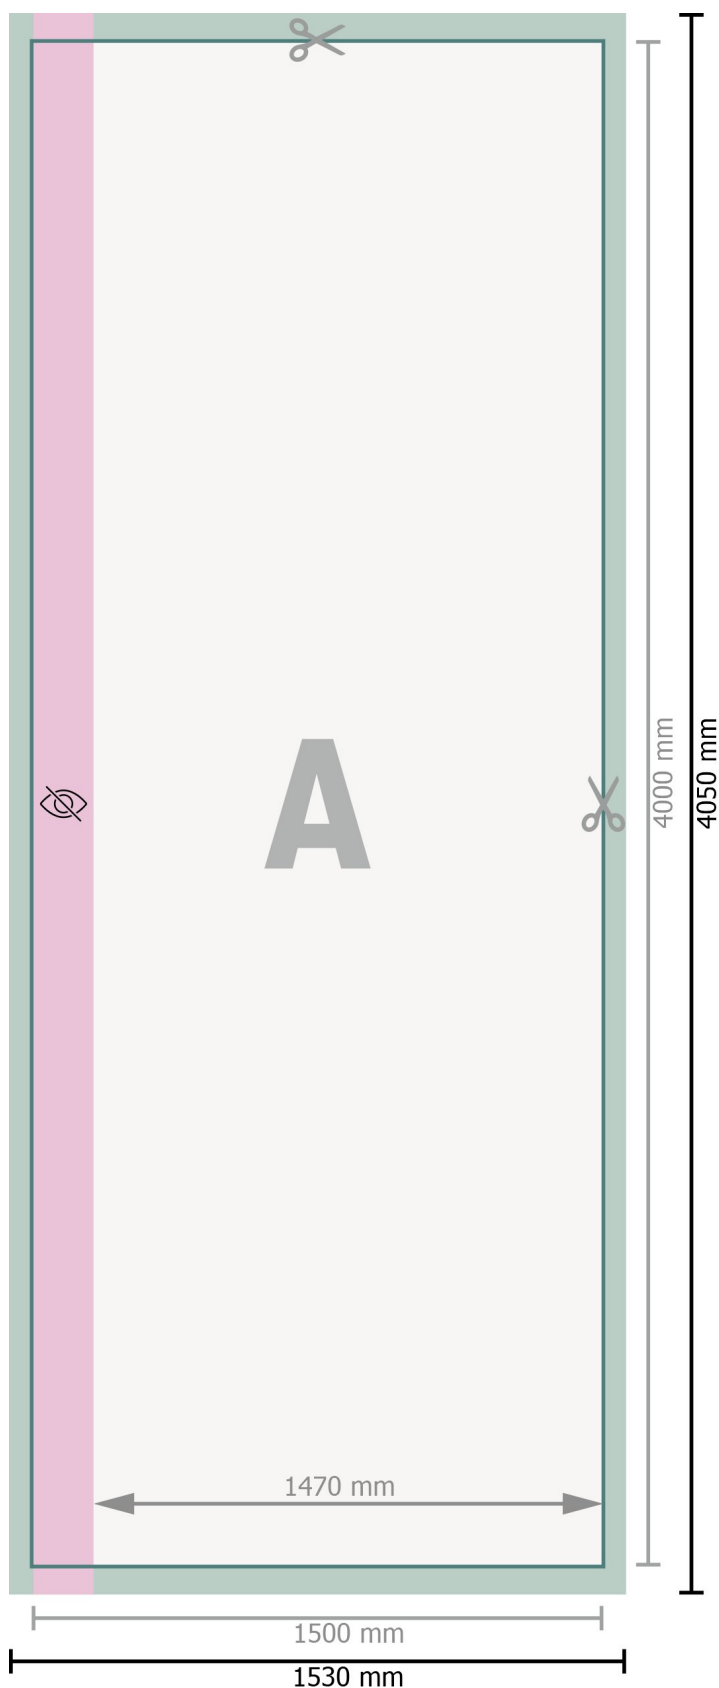

Flagge ohne Ausleger, 150 x 400 cm

**Datenformat:**

153 x 405 cm

Endformat:

150 x 400 cm

Sichtbarer Bereich:

147 x 400 cm

Sicherheitsabstand:

40 mm

Abstand der Texte/Informationen zum Rand des Endformats, dies verhindert unerwünschten Anschnitt.

Zeichenerklärung

-  Beschnitt
-  Leserichtung
-  Endformat
-  Datenformat
-  Nicht sichtbar

Bitte beachten Sie:

Beschnittzugabe und Sicherheitsabstand wie angegeben anlegen.

Hintergrundfarben, Bilder oder Grafiken bis an den Rand des Datenformates anlegen.

Bei der Produktion können durch das Schneiden, Stanzen und Falzen Toleranzen auftreten.