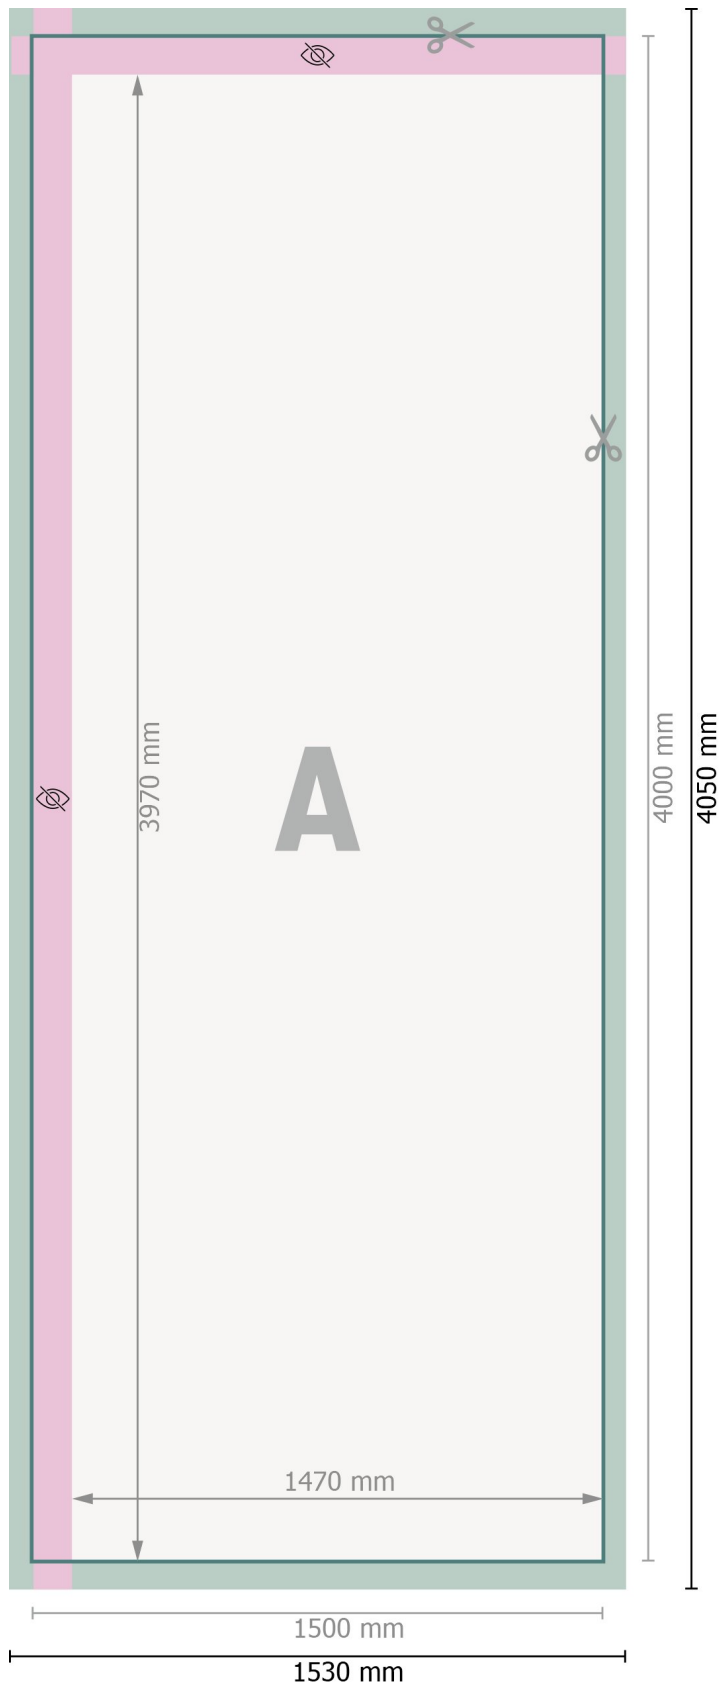

Flagge für Ausleger, 150 x 400 cm

**Datenformat:**

153 x 405 cm

Endformat:

150 x 400 cm

Sichtbarer Bereich:

147 x 397 cm

Sicherheitsabstand:

40 mm

Abstand der Texte/Informationen zum Rand des Endformats, dies verhindert unerwünschten Anschnitt.

Zeichenerklärung

-  Beschnitt
-  Leserichtung
-  Endformat
-  Datenformat
-  Nicht sichtbar

Bitte beachten Sie:

Beschnittzugabe und Sicherheitsabstand wie angegeben anlegen.

Hintergrundfarben, Bilder oder Grafiken bis an den Rand des Datenformates anlegen.

Bei der Produktion können durch das Schneiden, Stanzen und Falzen Toleranzen auftreten.