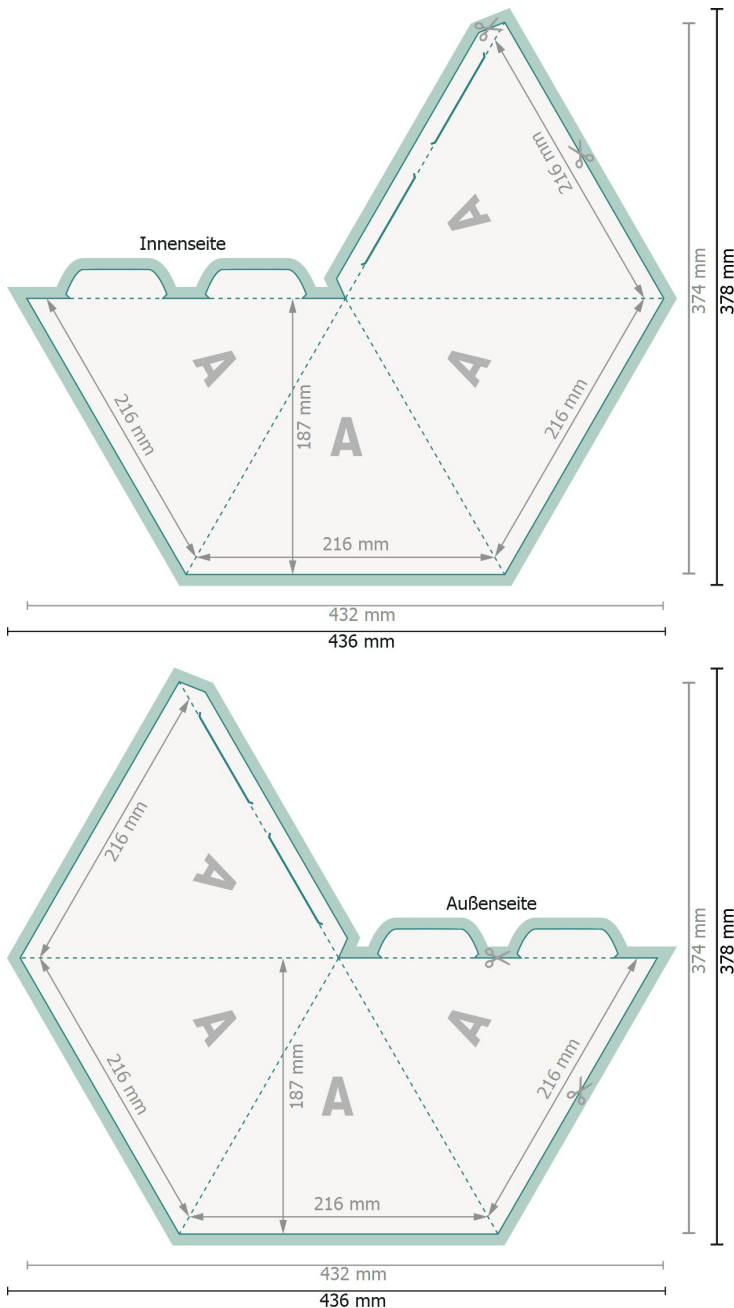

## Pyramide 4-seitig

**Datenformat (inkl. 2 mm Beschnitt):**  
43,6 x 37,8 cm

**Beschnitt:**  
2 mm

**Endformat:**  
43,2 x 37,4 cm

**Endformat (geschlossen):**  
21,6 x 18,7 cm

**Sicherheitsabstand:**  
4 mm  
Abstand der Texte/Informationen zum Rand des Endformats, dies verhindert unerwünschten Anschnitt.

### Zeichenerklärung

- Beschnitt
- Endformat
- Datenformat
- Hier wird geschnitten/gestanzt
- Rillung/Falzung

Bitte entfernen Sie die Stanzkontur aus der Downloadvorlage, bevor Sie Ihre Druckdaten generieren.  
Bitte verdeutlichen Sie uns den Stand der Stanzkontur anhand einer zweiten Datei (Ansichtsdatei).

### Bitte beachten Sie:

Beschnittzugabe und Sicherheitsabstand wie angegeben anlegen.

Hintergrundfarben, Bilder oder Grafiken bis an den Rand des Datenformates anlegen.

Bei der Produktion können durch das Schneiden, Stanzen und Falzen Toleranzen auftreten.