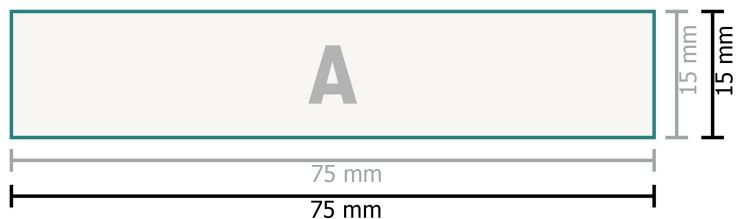

Stempelplatte für Holzstempel

Texte, Objekte und Grafiken müssen in 100 % Schwarz angelegt sein, keine Graustufen

Datenformat:

7,5 x 1,5 cm

Sicherheitsabstand:

1 mm

Abstand der Texte/Informationen zum Rand des Endformats, dies verhindert unerwünschten Anschnitt.

Zeichenerklärung

A Leserichtung

— Endformat

— Datenformat

Bitte beachten Sie:

Beschnittzugabe und Sicherheitsabstand wie angegeben anlegen.

Hintergrundfarben, Bilder oder Grafiken bis an den Rand des Datenformates anlegen.