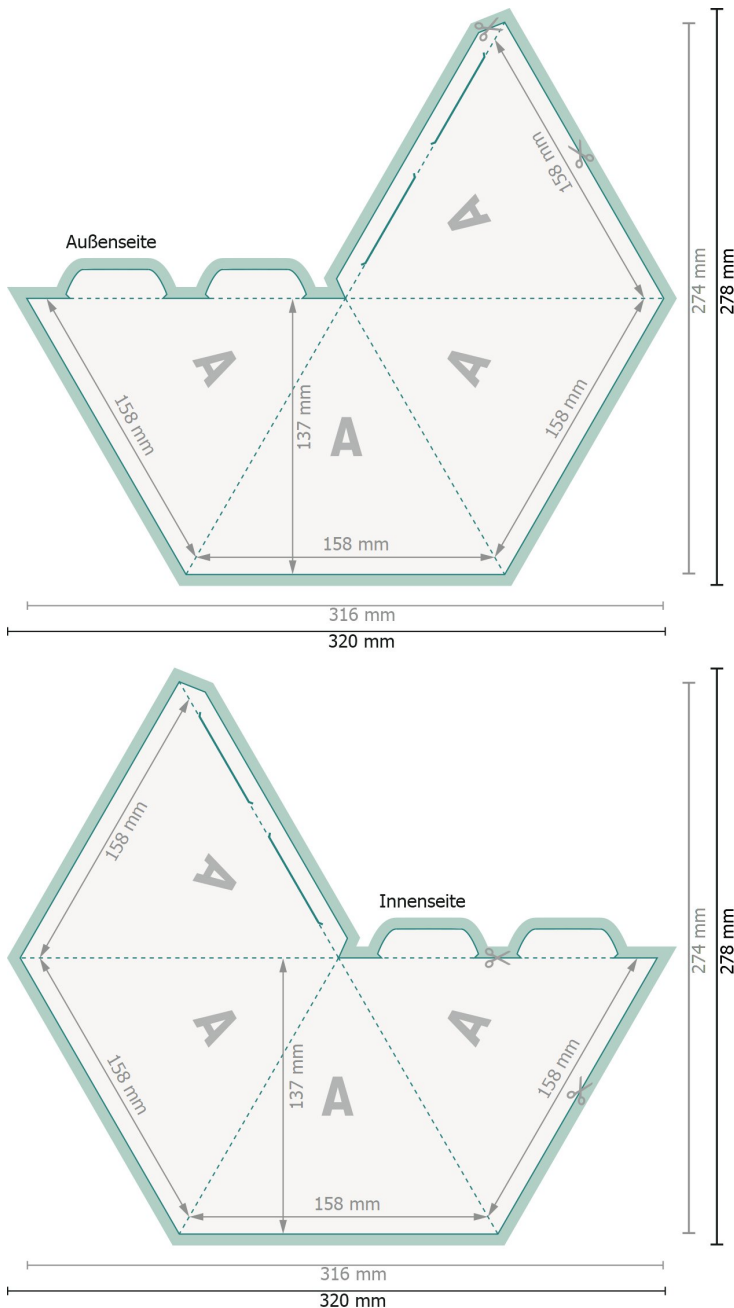

## Pyramide 4-seitig

**Datenformat (inkl. 2 mm Beschnitt):**  
32 x 27,8 cm

**Beschnitt:**  
2 mm

**Endformat:**  
31,6 x 27,4 cm

**Endformat (geschlossen):**  
15,8 x 13,7 cm

**Sicherheitsabstand:**  
4 mm  
Abstand der Texte/Informationen zum Rand des Endformats, dies verhindert unerwünschten Anschnitt.

### Zeichenerklärung

- Beschnitt
- Endformat
- Datenformat
- Hier wird geschnitten/gestanzt
- Rillung/Falzung

Bitte entfernen Sie die Stanzkontur aus der Downloadvorlage, bevor Sie Ihre Druckdaten generieren.  
Bitte verdeutlichen Sie uns den Stand der Stanzkontur anhand einer zweiten Datei (Ansichtsdatei).

### Bitte beachten Sie:

Beschnittzugabe und Sicherheitsabstand wie angegeben anlegen.

Hintergrundfarben, Bilder oder Grafiken bis an den Rand des Datenformates anlegen.

Bei der Produktion können durch das Schneiden, Stanzen und Falzen Toleranzen auftreten.