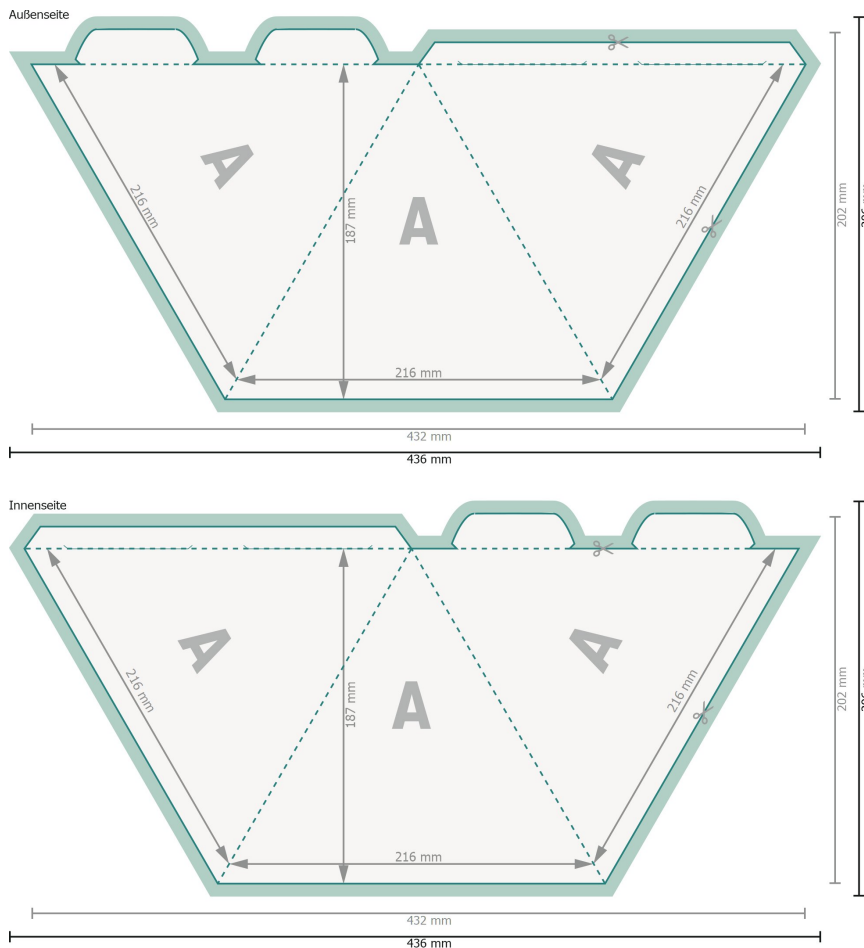

Pyramide 3-seitig

Datenformat (inkl. 2 mm Beschnitt):
43,6 x 20,6 cm

Beschnitt:
2 mm

Endformat:
43,2 x 20,2 cm

Endformat (geschlossen):
21,6 x 18,7 cm

Sicherheitsabstand:
4 mm
Abstand der Texte/Informationen zum Rand des Endformats, dies verhindert unerwünschten Anschnitt.

Zeichenerklärung

- Beschnitt
- Endformat
- Datenformat
- Hier wird geschnitten/gestanzt
- Rillung/Falzung

Bitte beachten Sie:

Beschnittzugabe und Sicherheitsabstand wie angegeben anlegen.

Hintergrundfarben, Bilder oder Grafiken bis an den Rand des Datenformates anlegen.

Bei der Produktion können durch das Schneiden, Stanzen und Falzen Toleranzen auftreten.

Druckdatenhinweise finden Sie unter dem Menüpunkt *Druckdaten* auf www.onlineprinters.lu