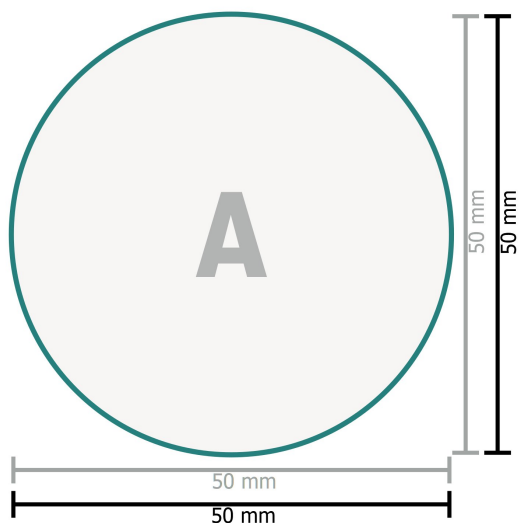

Stempelplatte für Holzstempel

Texte, Objekte und Grafiken müssen in 100 % Schwarz angelegt sein, keine Graustufen

Datenformat:

5 x 5 cm

Sicherheitsabstand:

1 mm

Abstand der Texte/Informationen zum Rand des Endformats, dies verhindert unerwünschten Anschnitt.

Zeichenerklärung

A Leserichtung

— Endformat

— Datenformat

Bitte beachten Sie:

Beschnittzugabe und Sicherheitsabstand wie angegeben anlegen.

Hintergrundfarben, Bilder oder Grafiken bis an den Rand des Datenformates anlegen.