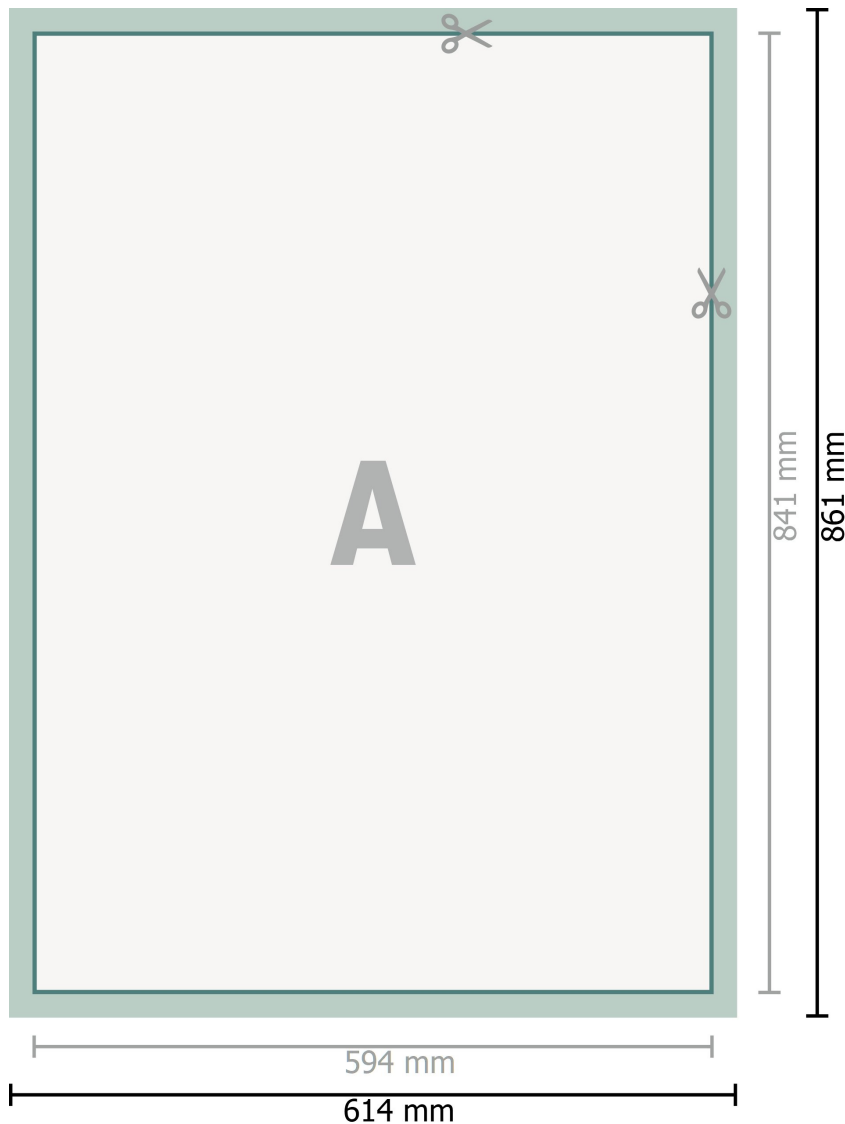

Textilposter, nur Druck, A1

Datenformat (inkl. 10 mm Nahtzugabe):
61,4 x 86,1 cm

Nahtzugabe:
10 mm

Endformat:
59,4 x 84,1 cm

Sicherheitsabstand:
4 mm
Abstand der Texte/Informationen zum Rand des Endformats, dies verhindert unerwünschten Anschnitt.

Zeichenerklärung

A Leserichtung

 Endformat

 Datenformat

 Nahtzugabe

Bitte beachten Sie:

Beschnittzugabe und Sicherheitsabstand wie angegeben anlegen.

Hintergrundfarben, Bilder oder Grafiken bis an den Rand des Datenformates anlegen.