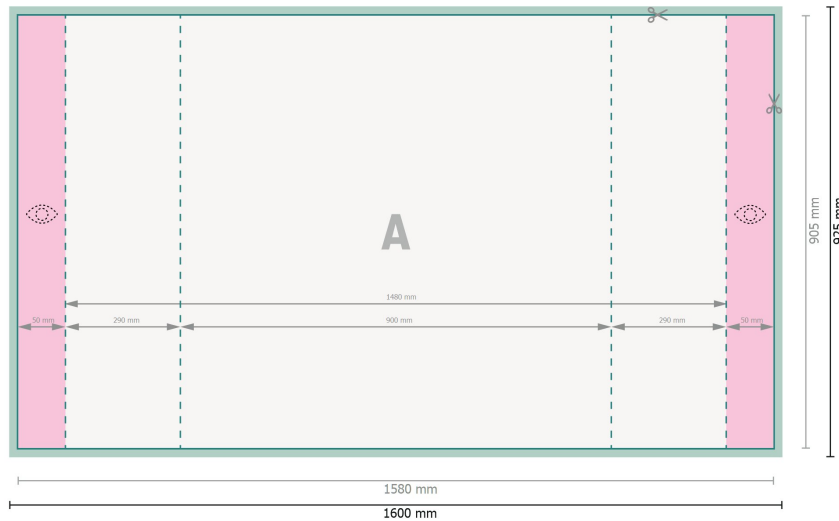

Textilfalttheke nur Druck, 160 x 92,5 cm

Datenformat (inkl. 10 mm Beschnitt):
160 x 92,5 cm

Endformat:
158 x 90,5 cm

Sicherheitsabstand:
100 mm

Abstand der Texte/Informationen zum Rand des Endformats, dies verhindert unerwünschten Anschnitt.

Zeichenerklärung

Beschnitt

Leserichtung

Endformat

Datenformat

Hier wird geschnitten/gestanzt

Bedingt sichtbarer Bereich

Bitte beachten Sie:

Beschnittzugabe und Sicherheitsabstand wie angegeben anlegen.

Hintergrundfarben, Bilder oder Grafiken bis an den Rand des Datenformates anlegen.

Bei der Produktion können durch das Schneiden, Stanzen und Falzen Toleranzen auftreten.