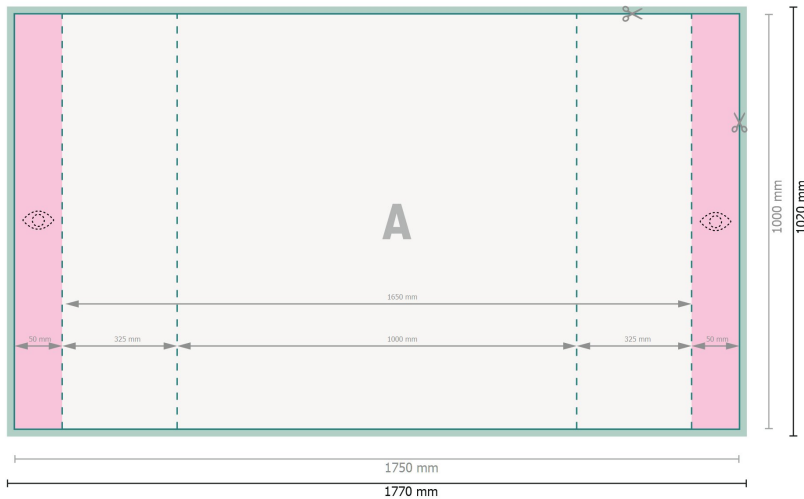

Textilfalttheke nur Druck, 177 x 102 cm

Datenformat (inkl. 10 mm Beschnitt):
177 x 102 cm

Endformat:
175 x 100 cm

Sicherheitsabstand:
100 mm

Abstand der Texte/Informationen zum Rand des Endformats, dies verhindert unerwünschten Anschnitt.

Zeichenerklärung

Beschnitt

Leserichtung

Endformat

Datenformat

Hier wird geschnitten/ge-
stanzt

Bedingt sichtbarer Be-
reich

Bitte beachten Sie:

Beschnittzugabe und Sicherheitsabstand wie angegeben anlegen.

Hintergrundfarben, Bilder oder Grafiken bis an den Rand des Datenformates anlegen.

Bei der Produktion können durch das Schneiden, Stanzen und Falzen Toleranzen auftreten.