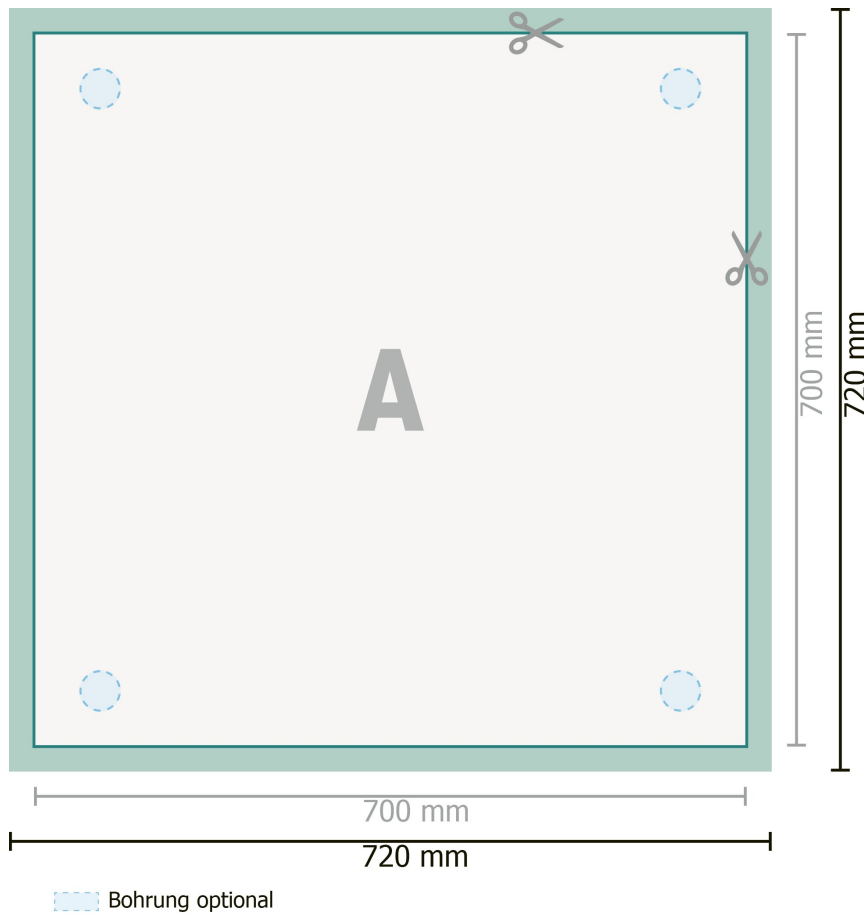

Weichschaumplatten, 70 x 70 cm

Datenformat (inkl. 10 mm Beschnitt):
72 x 72 cm

Endformat:
70 x 70 cm

Beschnitt:
10 mm

Sicherheitsabstand:
4 mm
Abstand der Texte/Informationen zum Rand des Endformats, dies verhindert unerwünschten Anschnitt.

Zeichenerklärung

-  Beschnitt
-  Leserichtung
-  Endformat
-  Datenformat
-  Hier wird geschnitten/ge-
stanzt

Bitte beachten Sie:

Beschnittzugabe und Sicherheitsabstand wie angegeben anlegen.

Hintergrundfarben, Bilder oder Grafiken bis an den Rand des Datenformates anlegen.