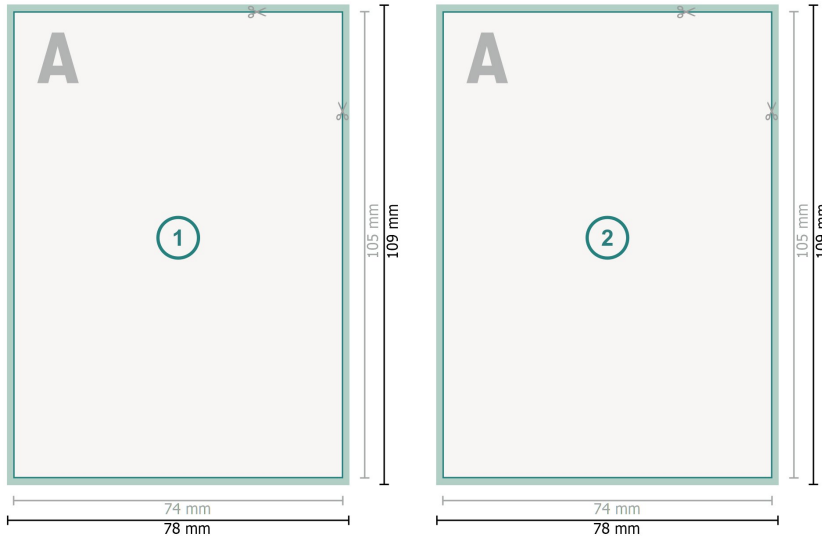

Autogrammkarten, A7

Datenformat (inkl. 2 mm Beschnitt):
7,8 x 10,9 cm

Beschnitt:
2 mm

Endformat:
7,4 x 10,5 cm

Sicherheitsabstand:
4 mm
Abstand der Texte/Informationen zum Rand des Endformats, dies verhindert unerwünschten Anschnitt.

Zeichenerklärung

-  Beschnitt
-  Leserichtung
-  Endformat
-  Datenformat
-  Hier wird geschnitten/gestanzt

Bitte beachten Sie:

Besnchnittzugabe und Sicherheitsabstand wie angegeben anlegen.

Hintergrundfarben, Bilder oder Grafiken bis an den Rand des Datenformates anlegen.