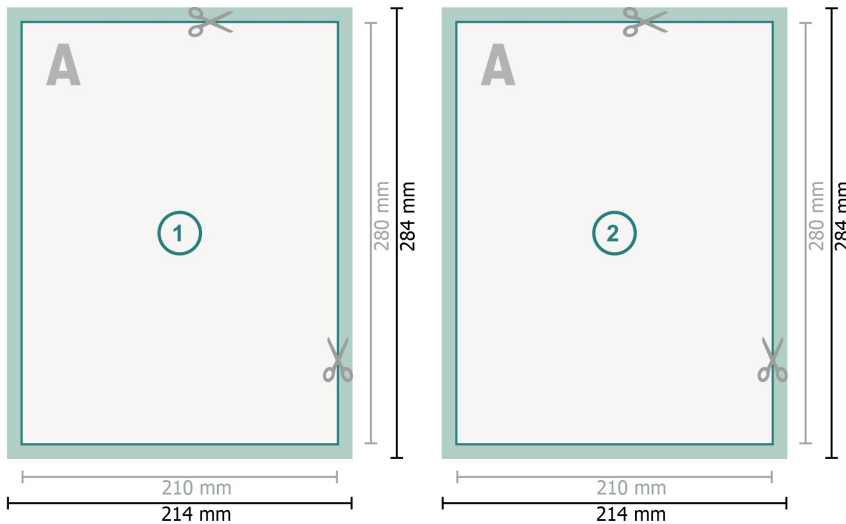

## Autogrammkarten, 21 x 28 cm

**Datenformat (inkl. 2 mm Beschnitt):**  
21,4 x 28,4 cm

**Beschnitt:**  
2 mm

**Endformat:**  
21 x 28 cm

**Sicherheitsabstand:**  
4 mm  
Abstand der Texte/Informationen zum Rand des Endformats, dies verhindert unerwünschten Anschnitt.

### Zeichenerklärung

- Beschnitt
- Leserichtung
- Endformat
- Datenformat
- Hier wird geschnitten/gestanzt

### Bitte beachten Sie:

Beschnittzugabe und Sicherheitsabstand wie angegeben anlegen.

Hintergrundfarben, Bilder oder Grafiken bis an den Rand des Datenformates anlegen.

Bei der Produktion können durch das Schneiden, Stanzen und Falzen Toleranzen auftreten.