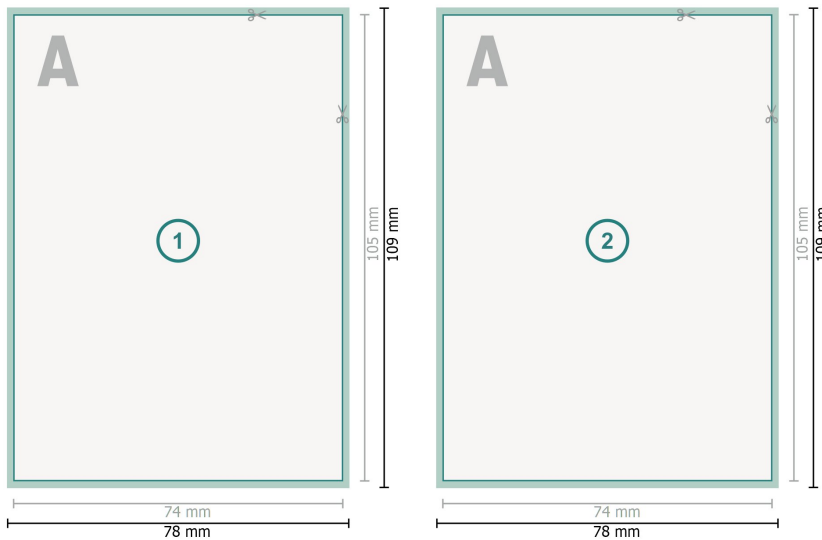

## Postkarten, A7

**Datenformat (inkl. 2 mm Beschnitt):**  
7,8 x 10,9 cm

**Beschnitt:**  
2 mm

**Endformat:**  
7,4 x 10,5 cm

**Sicherheitsabstand:**  
4 mm  
Abstand der Texte/Informationen zum Rand des Endformats, dies verhindert unerwünschten Anschnitt.

### Zeichenerklärung

-  Beschnitt
-  Leserichtung
-  Endformat
-  Datenformat
-  Hier wird geschnitten/gestanzt

---

### Bitte beachten Sie:

Besnchnittzugabe und Sicherheitsabstand wie angegeben anlegen.

Hintergrundfarben, Bilder oder Grafiken bis an den Rand des Datenformates anlegen.

Bei der Produktion können durch das Schneiden, Stanzen und Falzen Toleranzen auftreten.