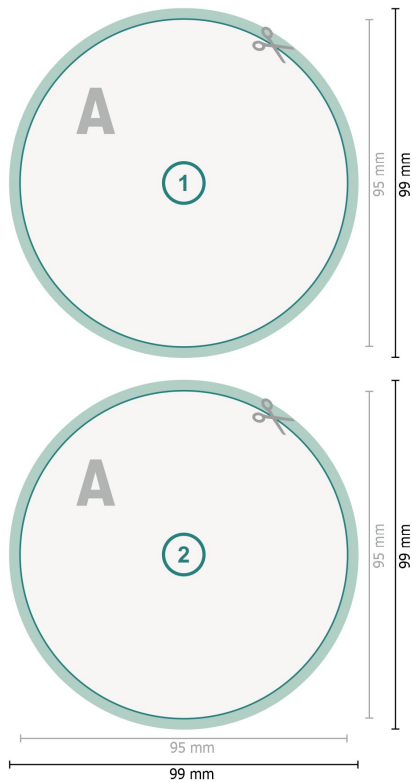

## Postkarten, rund, 9,5 cm Durchmesser

**Datenformat (inkl. 2 mm Beschnitt):**  
9,9 x 9,9 cm

**Beschnitt:**  
2 mm

**Endformat:**  
9,5 x 9,5 cm

**Sicherheitsabstand:**  
4 mm  
Abstand der Texte/Informationen zum Rand des Endformats, dies verhindert unerwünschten Anschnitt.

### Zeichenerklärung

-  Beschnitt
-  Leserichtung
-  Endformat
-  Datenformat
-  Hier wird geschnitten/gestanzt

---

### Bitte beachten Sie:

Beschnittzugabe und Sicherheitsabstand wie angegeben anlegen.

Hintergrundfarben, Bilder oder Grafiken bis an den Rand des Datenformates anlegen.

Bei der Produktion können durch das Schneiden, Stanzen und Falzen Toleranzen auftreten.