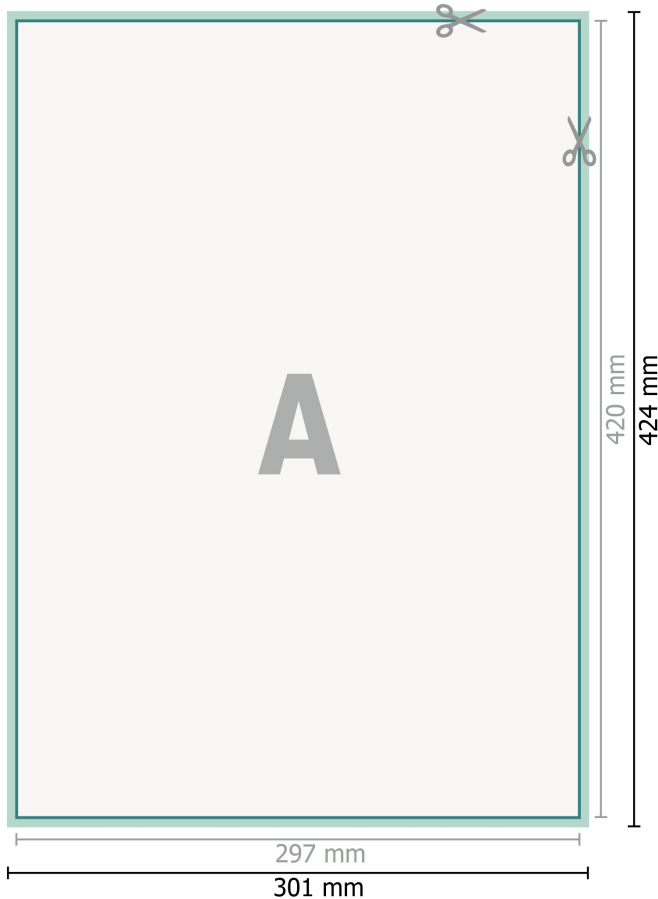

Vegane Aufkleber, A3

Datenformat (inkl. 2 mm Beschnitt):

30,1 x 42,4 cm

Beschnitt:

2 mm

Endformat:

29,7 x 42 cm

Sicherheitsabstand:

4 mm

Abstand der Texte/Informationen zum Rand des Endformats, dies verhindert unerwünschten Anschnitt.

Zeichenerklärung

-  Beschnitt
-  Leserichtung
-  Endformat
-  Datenformat
-  Hier wird geschnitten/ge-
stanzt