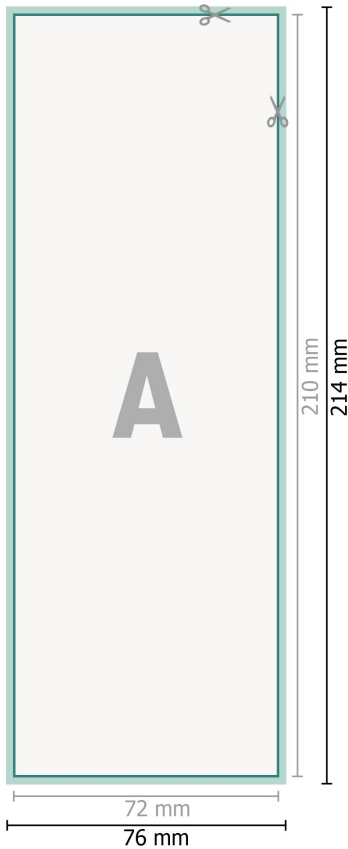

Vegane Aufkleber, A5 halb

Datenformat (inkl. 2 mm Beschnitt):

7,6 x 21,4 cm

Beschnitt:

2 mm

Endformat:

7,2 x 21 cm

Sicherheitsabstand:

4 mm

Abstand der Texte/Informationen zum Rand des Endformats, dies verhindert unerwünschten Anschnitt.

Zeichenerklärung

-  Beschnitt
-  Leserichtung
-  Endformat
-  Datenformat
-  Hier wird geschnitten/ge-
stanzt

Bitte beachten Sie:

Beschnittzugabe und Sicherheitsabstand wie angegeben anlegen.

Hintergrundfarben, Bilder oder Grafiken bis an den Rand des Datenformates anlegen.

Bei der Produktion können durch das Schneiden, Stanzen und Falzen Toleranzen auftreten.