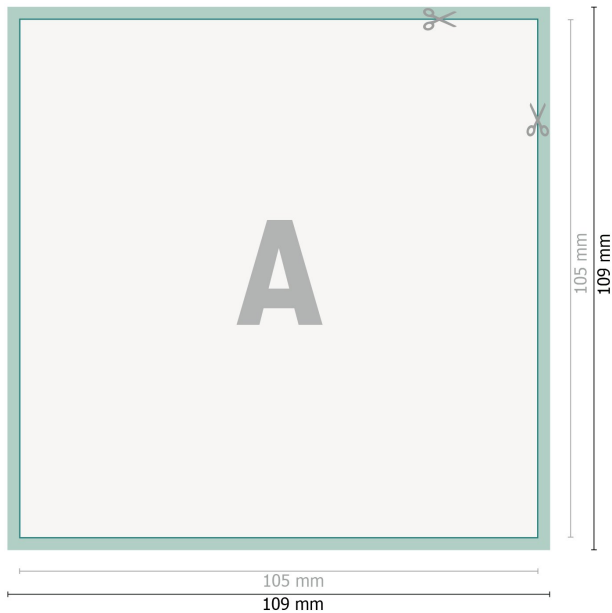

Vegane Aufkleber, A6-Quadrat

Datenformat (inkl. 2 mm Beschnitt):

10,9 x 10,9 cm

Beschnitt:

2 mm

Endformat:

10,5 x 10,5 cm

Sicherheitsabstand:

4 mm

Abstand der Texte/Informationen zum Rand des Endformats, dies verhindert unerwünschten Anschnitt.

Zeichenerklärung

-  Beschnitt
-  Leserichtung
-  Endformat
-  Datenformat
-  Hier wird geschnitten/gestanzt