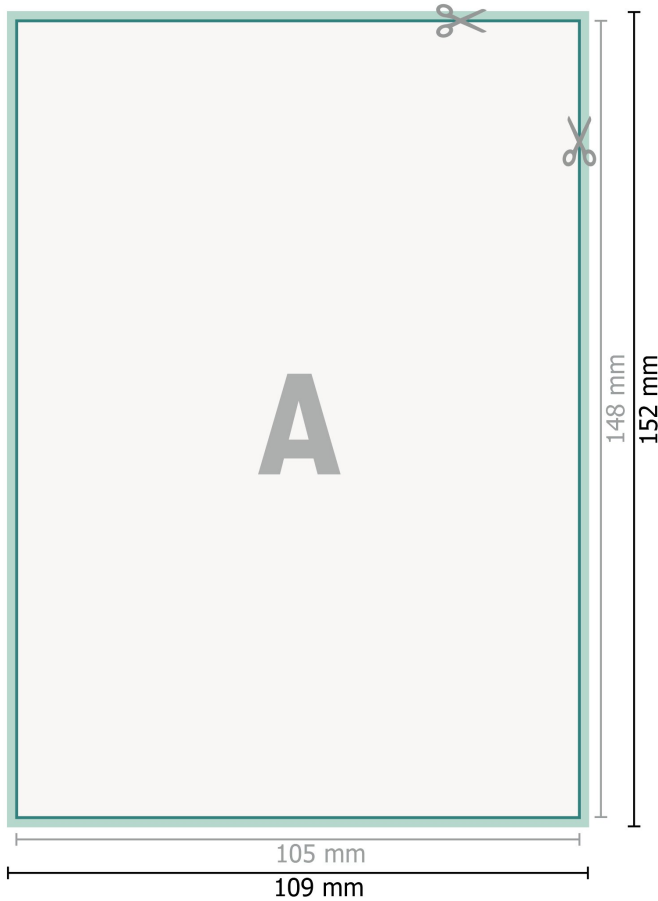

Öko-Aufkleber, A6

Datenformat (inkl. 2 mm Beschnitt):
10,9 x 15,2 cm

Beschnitt:
2 mm

Endformat:
10,5 x 14,8 cm

Sicherheitsabstand:
4 mm
Abstand der Texte/Informationen zum Rand des Endformats, dies verhindert unerwünschten Anschnitt.

Zeichenerklärung

-  Beschnitt
-  Leserichtung
-  Endformat
-  Datenformat
-  Hier wird geschnitten/ge-
stanzt

Bitte beachten Sie:

Beschnittzugabe und Sicherheitsabstand wie angegeben anlegen.

Hintergrundfarben, Bilder oder Grafiken bis an den Rand des Datenformates anlegen.