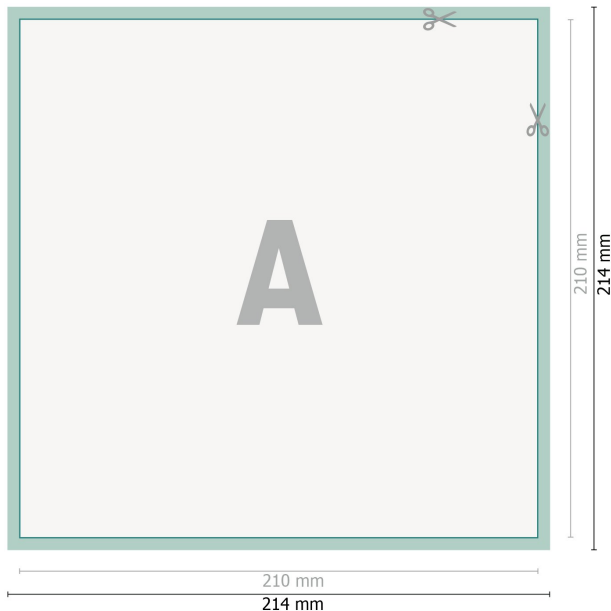

Öko-Aufkleber, A4-Quadrat

Datenformat (inkl. 2 mm Beschnitt):
21,4 x 21,4 cm

Beschnitt:
2 mm

Endformat:
21 x 21 cm

Sicherheitsabstand:
4 mm
Abstand der Texte/Informationen zum Rand des Endformats, dies verhindert unerwünschten Anschnitt.

Zeichenerklärung

-  Beschnitt
-  Leserichtung
-  Endformat
-  Datenformat
-  Hier wird geschnitten/gestanzt

Bitte beachten Sie:

Beschnittzugabe und Sicherheitsabstand wie angegeben anlegen.

Hintergrundfarben, Bilder oder Grafiken bis an den Rand des Datenformates anlegen.