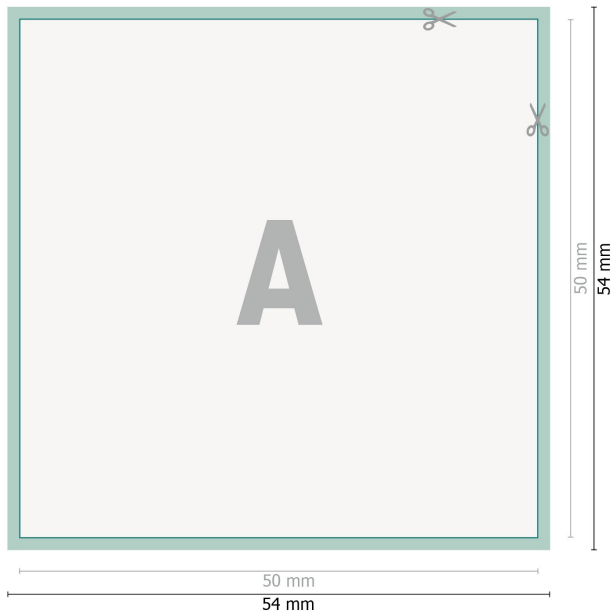

## Öko-Aufkleber, 5,0 x 5,0 cm

**Datenformat (inkl. 2 mm Beschnitt):**  
5,4 x 5,4 cm

**Beschnitt:**  
2 mm

**Endformat:**  
5 x 5 cm

**Sicherheitsabstand:**  
4 mm  
Abstand der Texte/Informationen zum Rand des Endformats, dies verhindert unerwünschten Anschnitt.

### Zeichenerklärung

-  Beschnitt
-  Leserichtung
-  Endformat
-  Datenformat
-  Hier wird geschnitten/gestanzt

---