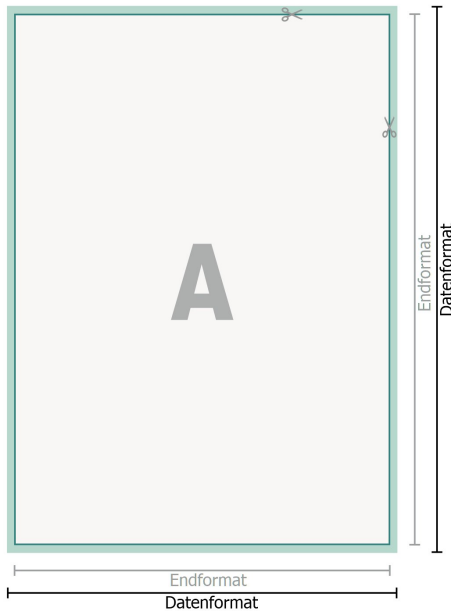

Öko-Aufkleber, Freie Formateingabe

Datenformat (inkl. 2 mm Beschnitt):

0,1 x 0,1 cm

Beschnitt:

2 mm

Endformat:

0,1 x 0,1 cm

Sicherheitsabstand:

4 mm

Abstand der Texte/Informationen zum Rand des Endformats, dies verhindert unerwünschten Anschnitt.

Zeichenerklärung

-  Beschnitt
-  Leserichtung
-  Endformat
-  Datenformat
-  Hier wird geschnitten/gestanzt