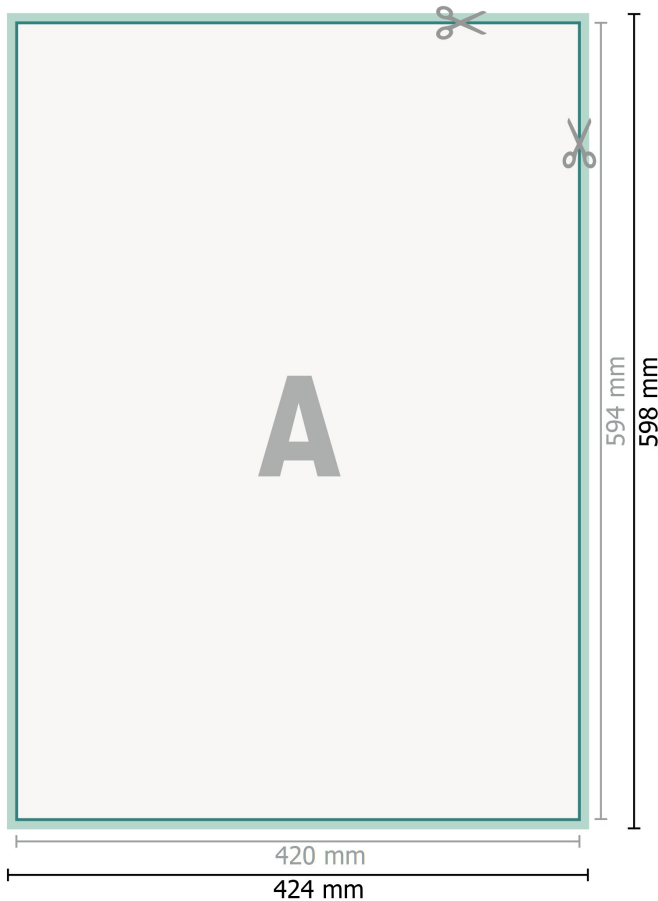

## Öko-Aufkleber, A2

**Datenformat (inkl. 2 mm Beschnitt):**  
42,4 x 59,8 cm

**Beschnitt:**  
2 mm

**Endformat:**  
42 x 59,4 cm

**Sicherheitsabstand:**  
4 mm  
Abstand der Texte/Informationen zum Rand des Endformats, dies verhindert unerwünschten Anschnitt.

### Zeichenerklärung

-  Beschnitt
-  Leserichtung
-  Endformat
-  Datenformat
-  Hier wird geschnitten/ge-  
stanzt

---