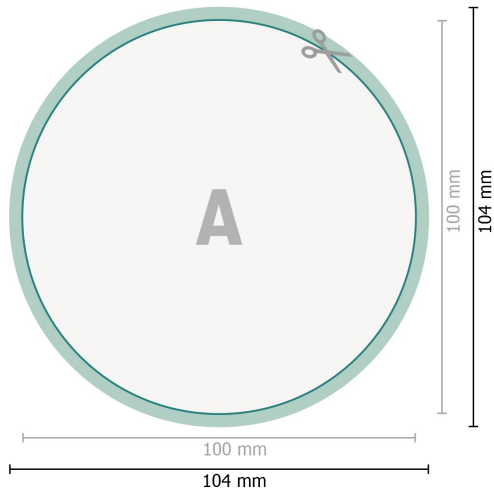

## Öko-Aufkleber, rund, 10 cm Durchmesser

**Datenformat (inkl. 2 mm Beschnitt):**  
10,4 x 10,4 cm

**Beschnitt:**  
2 mm

**Endformat:**  
10 x 10 cm

**Sicherheitsabstand:**  
4 mm  
Abstand der Texte/Informationen zum Rand des Endformats, dies verhindert unerwünschten Anschnitt.

### Zeichenerklärung

-  Beschnitt
-  Leserichtung
-  Endformat
-  Datenformat
-  Hier wird geschnitten/gestanzt

---

### Bitte beachten Sie:

Beschnittzugabe und Sicherheitsabstand wie angegeben anlegen.

Hintergrundfarben, Bilder oder Grafiken bis an den Rand des Datenformats anlegen.

Bei der Produktion können durch das Schneiden, Stanzen und Falzen Toleranzen auftreten.